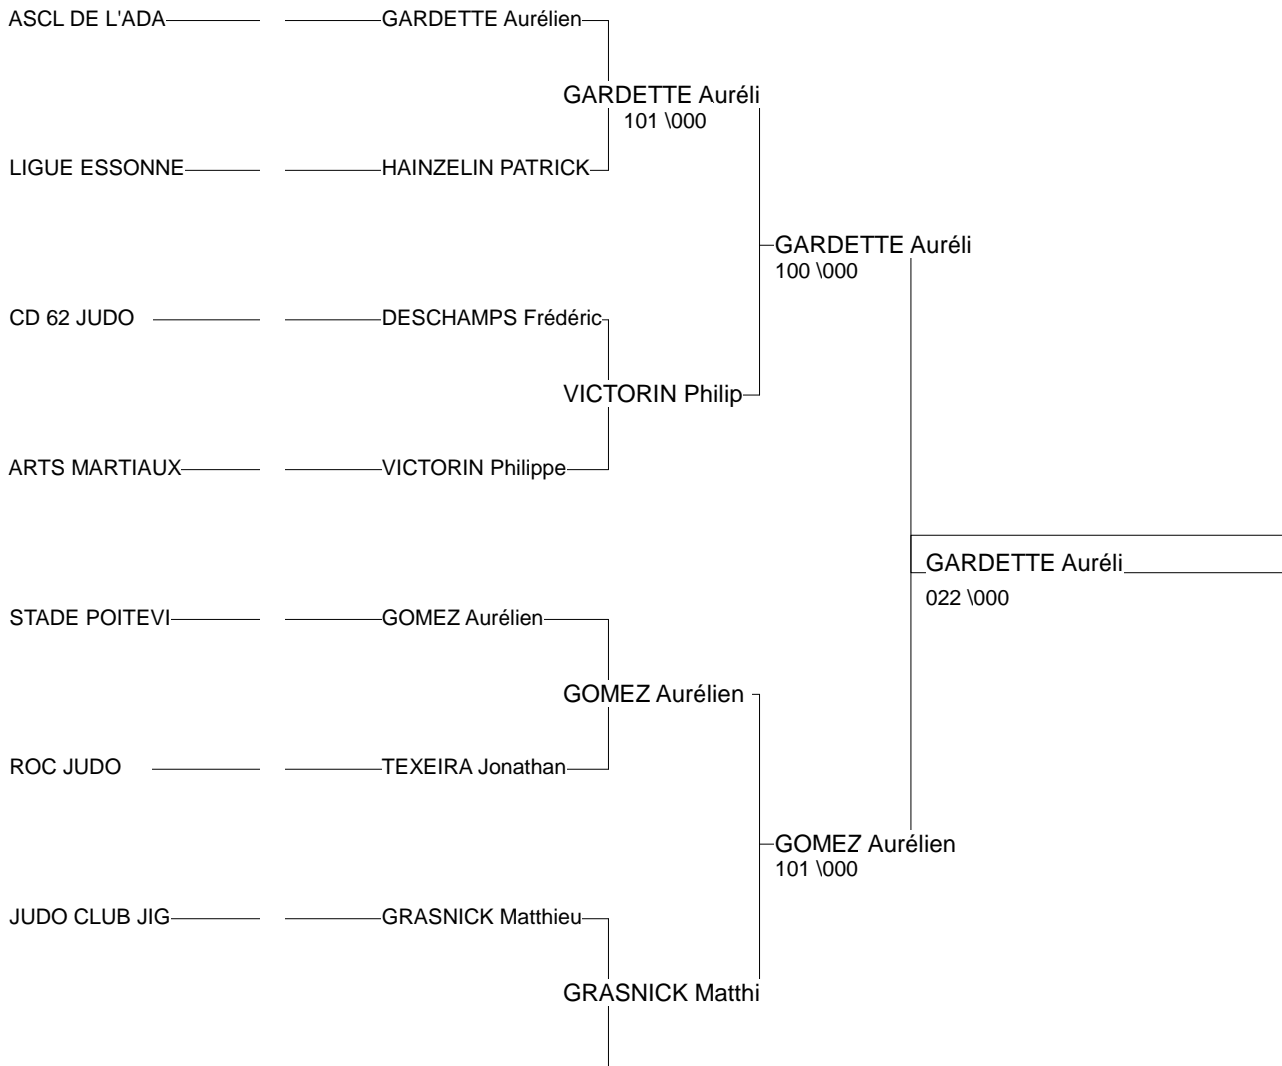

CHAMPIONNAT DE FRANCE SPORT ADAPTE 3D SENIO

PARIS 05/07/2014

Cat. -66

Nb. Judokas : 7

1 - GARDETTE Auréli ASCL DE L'AD,	P2
2 - GOMEZ Aurélien STADE POITEV	P2
3 - GRASNICK Matthi JUDO CLUB JI	P1
3 - VICTORIN Philipp ARTS MARTIAI	P1