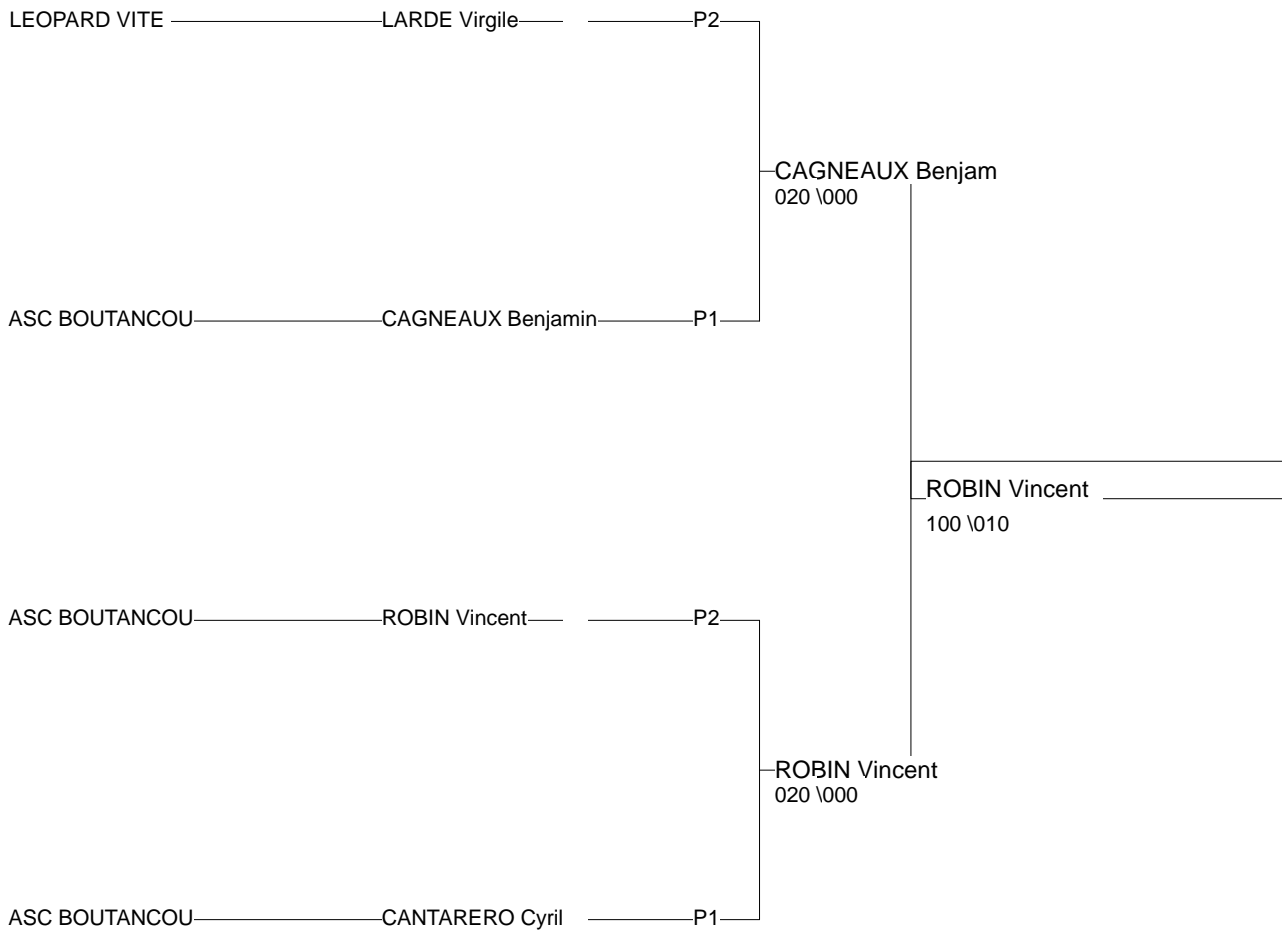

CHAMPIONNAT DE FRANCE SPORT ADAPTE 2D JUNIO

PARIS 05/07/2014

Cat. -66

Nb. Judokas : 4

1 - ROBIN Vincent	ASC BOUTANC	P2
2 - CAGNEAUX Benj	ASC BOUTANC	P1
3 - LARDE Virgile	LEOPARD VIT	P2
3 - CANTARERO Cyri	ASC BOUTANC	P1