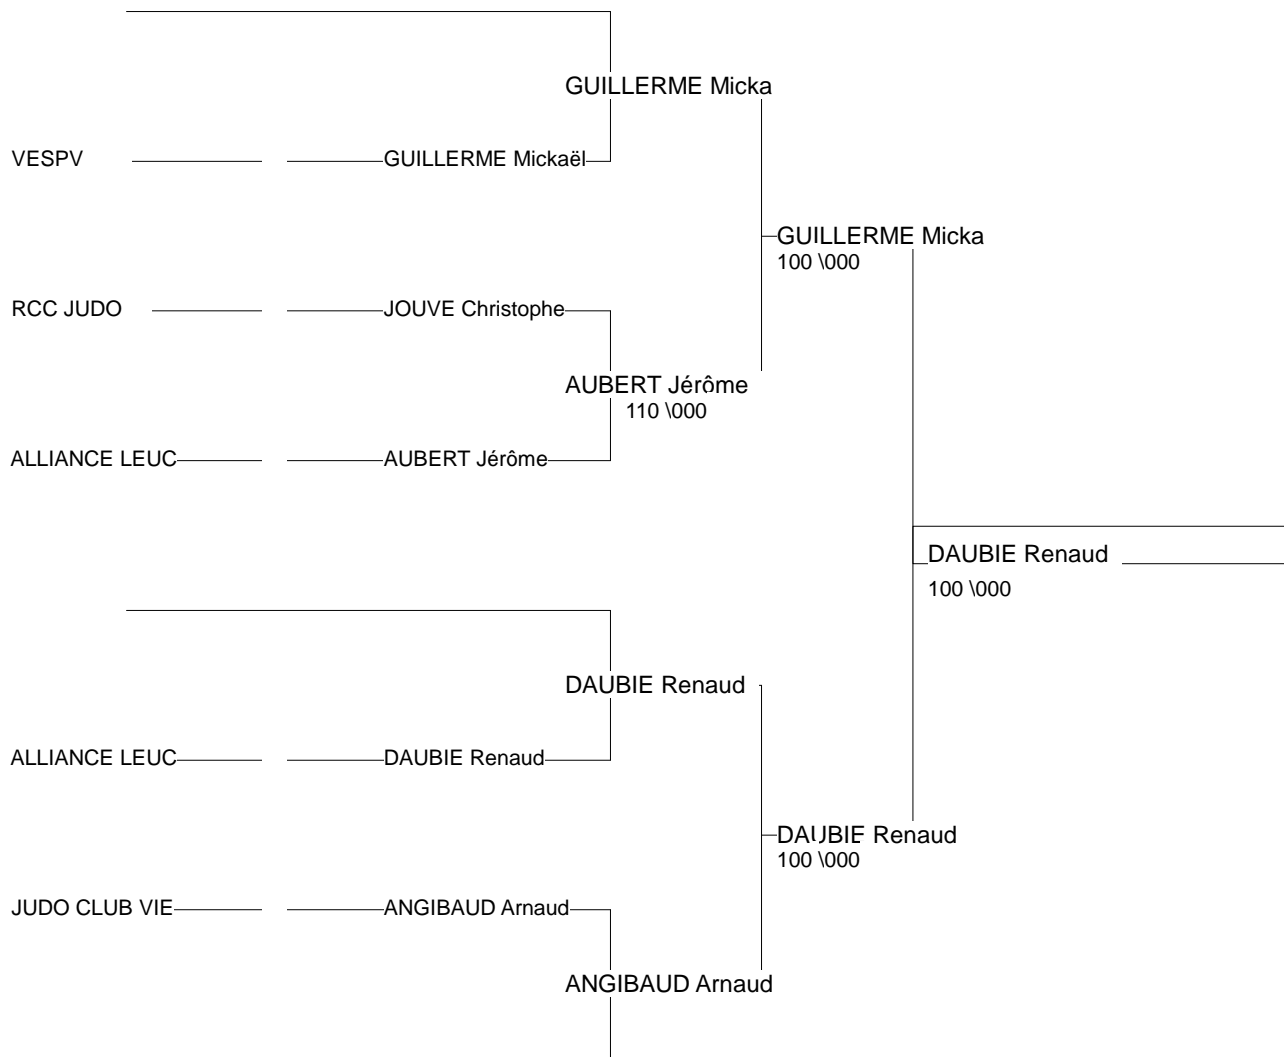

CHAMPIONNAT DE FRANCE SPORT ADAPTE 1D SENIO

PARIS 05/07/2014

Cat. -81

Nb. Judokas : 5

1 - DAUBIE Renaud	ALLIANCE LEL	P1
2 - GUILLERME Mick	VESPV	P2
3 - ANGIBAUD Arnau	JUDO CLUB VI	P2
3 - AUBERT Jérôme	ALLIANCE LEL	P2