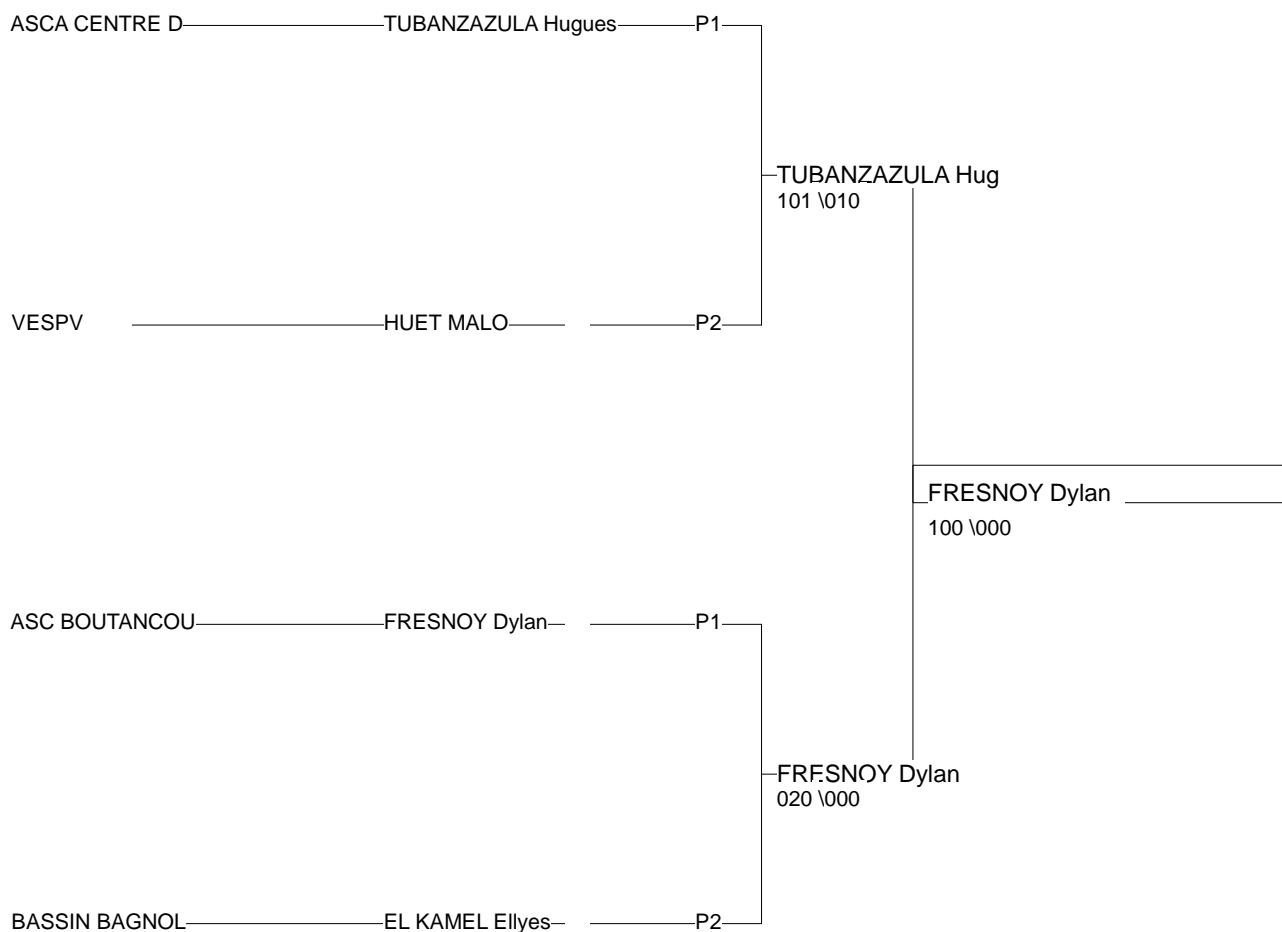

CHAMPIONNAT DE FRANCE SPORT ADAPTE 2D CADE

PARIS 05/07/2014

Cat. -66

Nb. Judokas : 4

1 - FRESNOY Dylan	ASC BOUTANC	P1
2 - TUBANZAZULA H	ASCA CENTRE	P1
3 - HUET MALO	VESPV	P2
3 - EL KAMEL Ellyes	BASSIN BAGN	P2