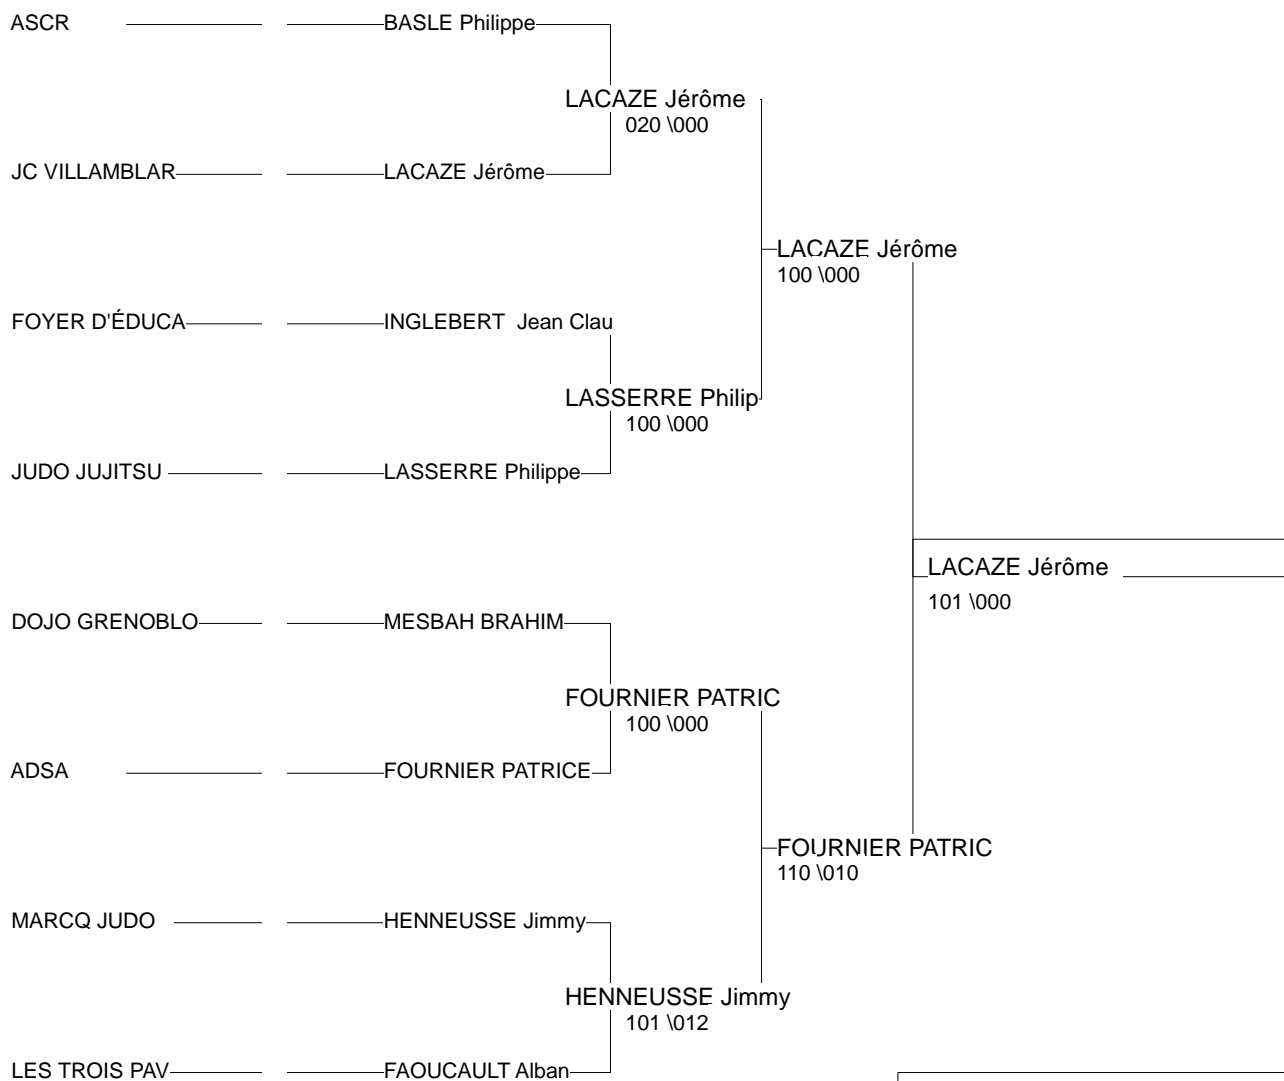

CHAMPIONNAT DE FRANCE SPORT ADAPTE 2D SENIO

PARIS 05/07/2014

Cat. -81

Nb. Judokas : 8

1 - LACAZE Jérôme	JC VILLAMBLA	P4
2 - FOURNIER PATRICE	ADSA	P3
3 - HENNEUSSE Jimmy	MARCQ JUDO	P2
3 - LASSERRE Philip	JUDO JUJITSU	P2