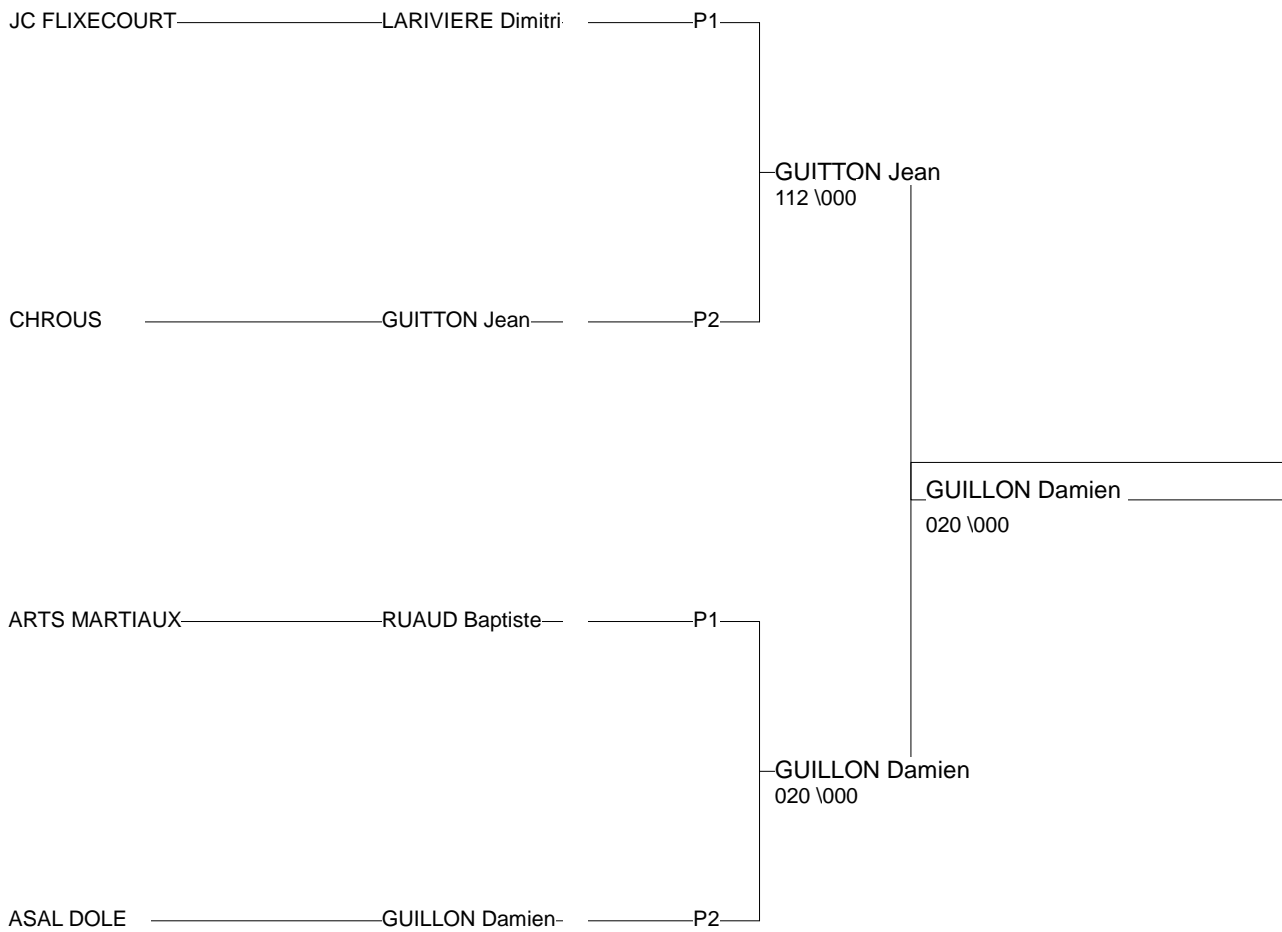

CHAMPIONNAT DE FRANCE SPORT ADAPTE 3D CADE

PARIS 05/07/2014

Cat. -73

Nb. Judokas : 4

1 - GUILLON Damien ASAL DOLE	P2
2 - GUITTON Jean CHROUS	P2
3 - LARIVIERE Dimitr JC FLIXECOUF	P1
3 - RUAUD Baptiste ARTS MARTIAU	P1