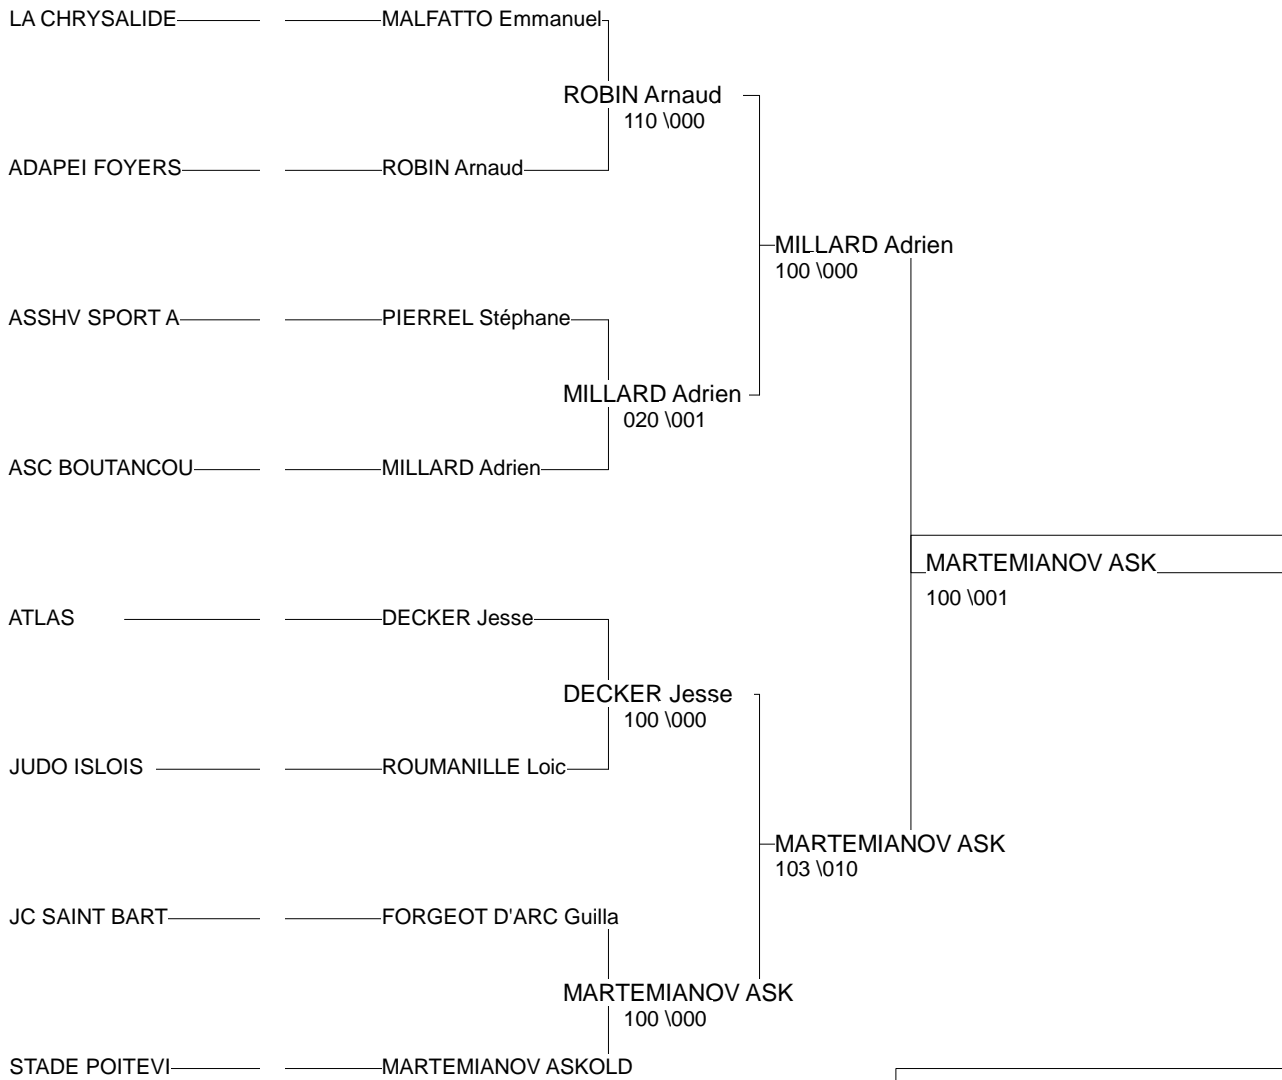

CHAMPIONNAT DE FRANCE SPORT ADAPTE 2D SENIO

PARIS 05/07/2014

Cat. -73

Nb. Judokas : 8

1 - MARTEMIANOV A STADE POITEV	P3
2 - MILLARD Adrien ASC BOUTANC	P1
3 - DECKER Jesse ATLAS	P2
3 - ROBIN Arnaud ADAPEI FOYEI	P2