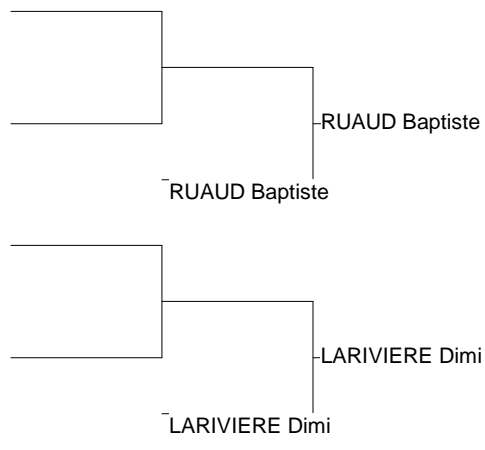

# CHAMPIONNAT DE FRANCE SPORT ADAPTE 3D CADE

PARIS 05/07/2014

Cat. -73

Nb. Judokas : 4

- |                                   |    |
|-----------------------------------|----|
| 1 - GUILLON Damien ASAL DOLE      | P2 |
| 2 - GUITTON Jean CHROUS           | P2 |
| 3 - LARIVIERE Dimitr JC FLIXECOUF | P1 |
| 3 - RUAUD Baptiste ARTS MARTIAU   | P1 |