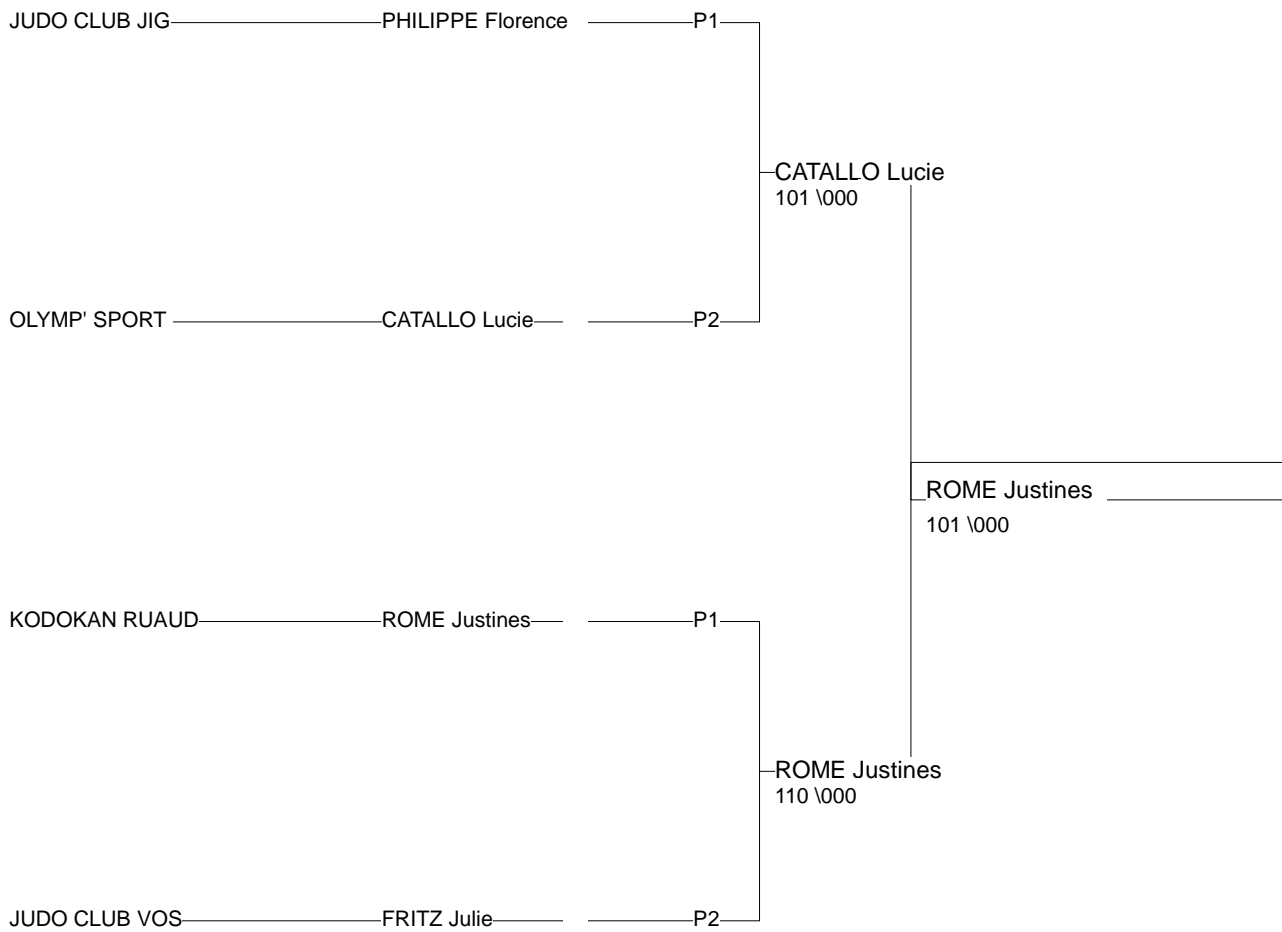

CHAMPIONNAT DE FRANCE SPORT ADAPTE 3D SENIO

PARIS 05/07/2014

Cat. -70

Nb. Judokas : 4