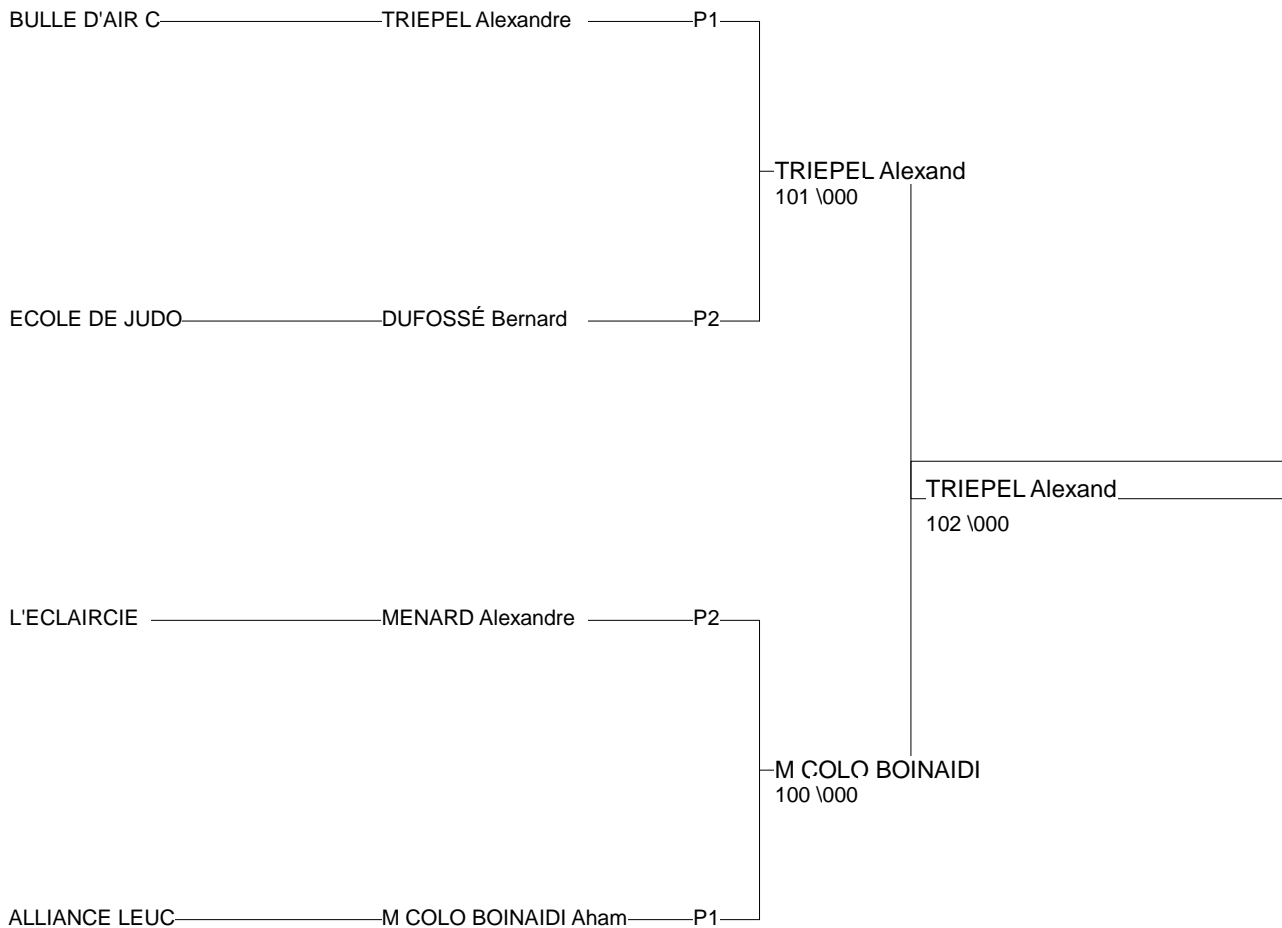

CHAMPIONNAT DE FRANCE SPORT ADAPTE 1D SENIO

PARIS 05/07/2014

Cat. -73

Nb. Judokas : 4

1 - TRIEPEL Alexand	BULLE D'AIR C	P1
2 - M COLO BOINAIC	ALLIANCE LEL	P1
3 - DUFOSSÉ Bernar	ECOLE DE JUI	P2
3 - MENARD Alexand	L'ECLAIRCIE	P2