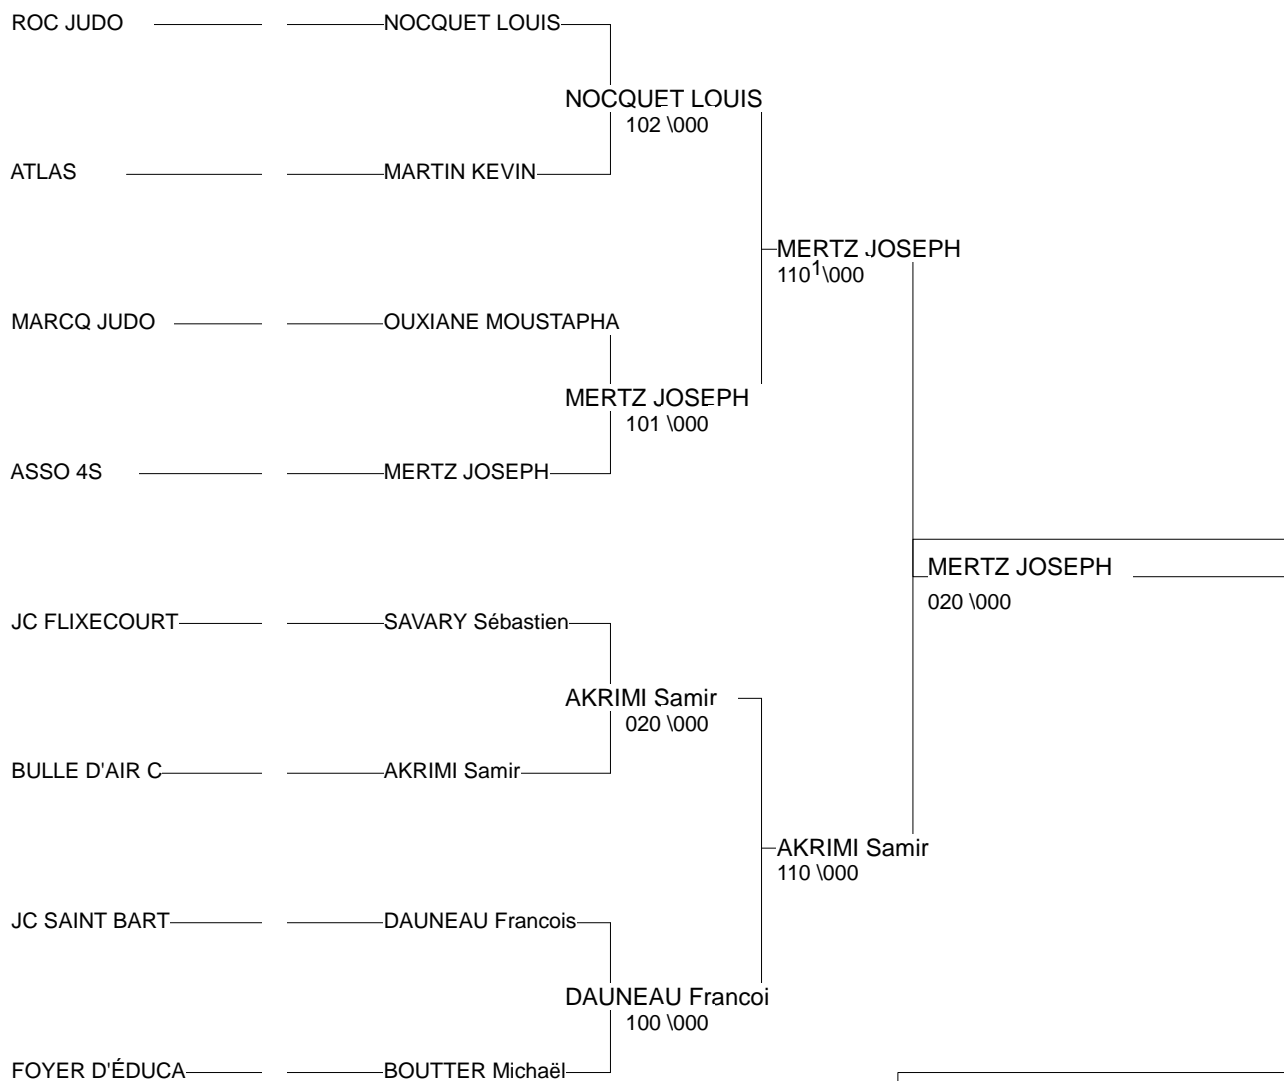

CHAMPIONNAT DE FRANCE SPORT ADAPTE 3D SENIO

PARIS 05/07/2014

Cat. -90

Nb. Judokas : 8

1 - MERTZ JOSEPH ASSO 4S	P4
2 - AKRIMI Samir BULLE D'AIR C	P3
3 - DAUNEAU Francc JC SAINT BAR	P1
3 - NOCQUET LOUIS ROC JUDO	P2