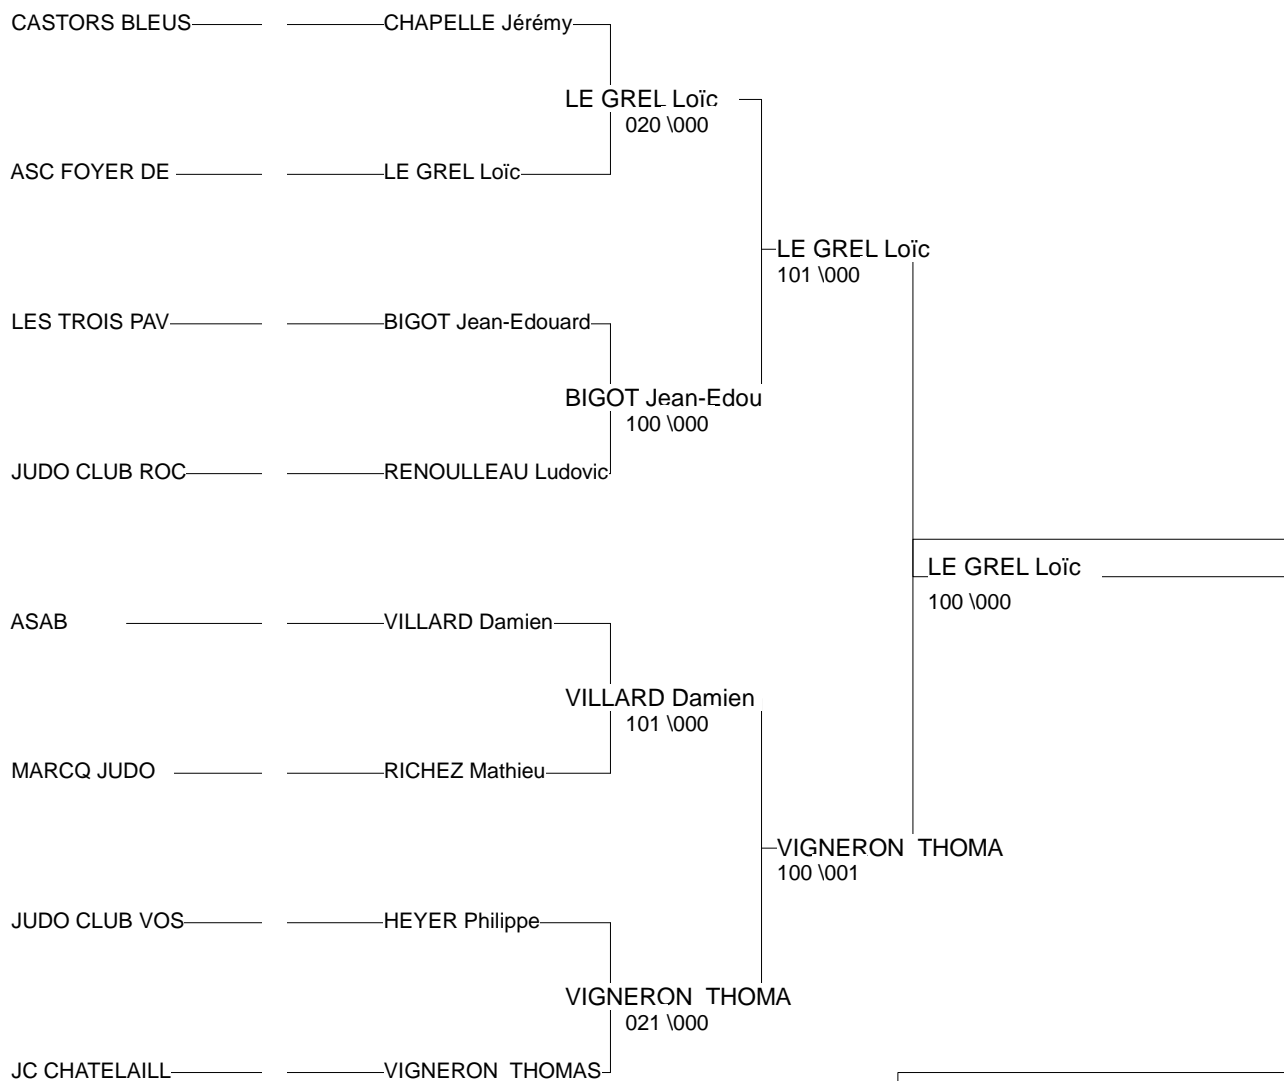

CHAMPIONNAT DE FRANCE SPORT ADAPTE 3D SENIO

PARIS 05/07/2014

Cat. -73

Nb. Judokas : 8

1 - LE GREL Loïc	ASC FOYER D	P3
2 - VIGNERON THOI	JC CHATELAIL	P3
3 - VILLARD Damien	ASAB	P4
3 - BIGOT Jean-Edou	LES TROIS PA'	P4