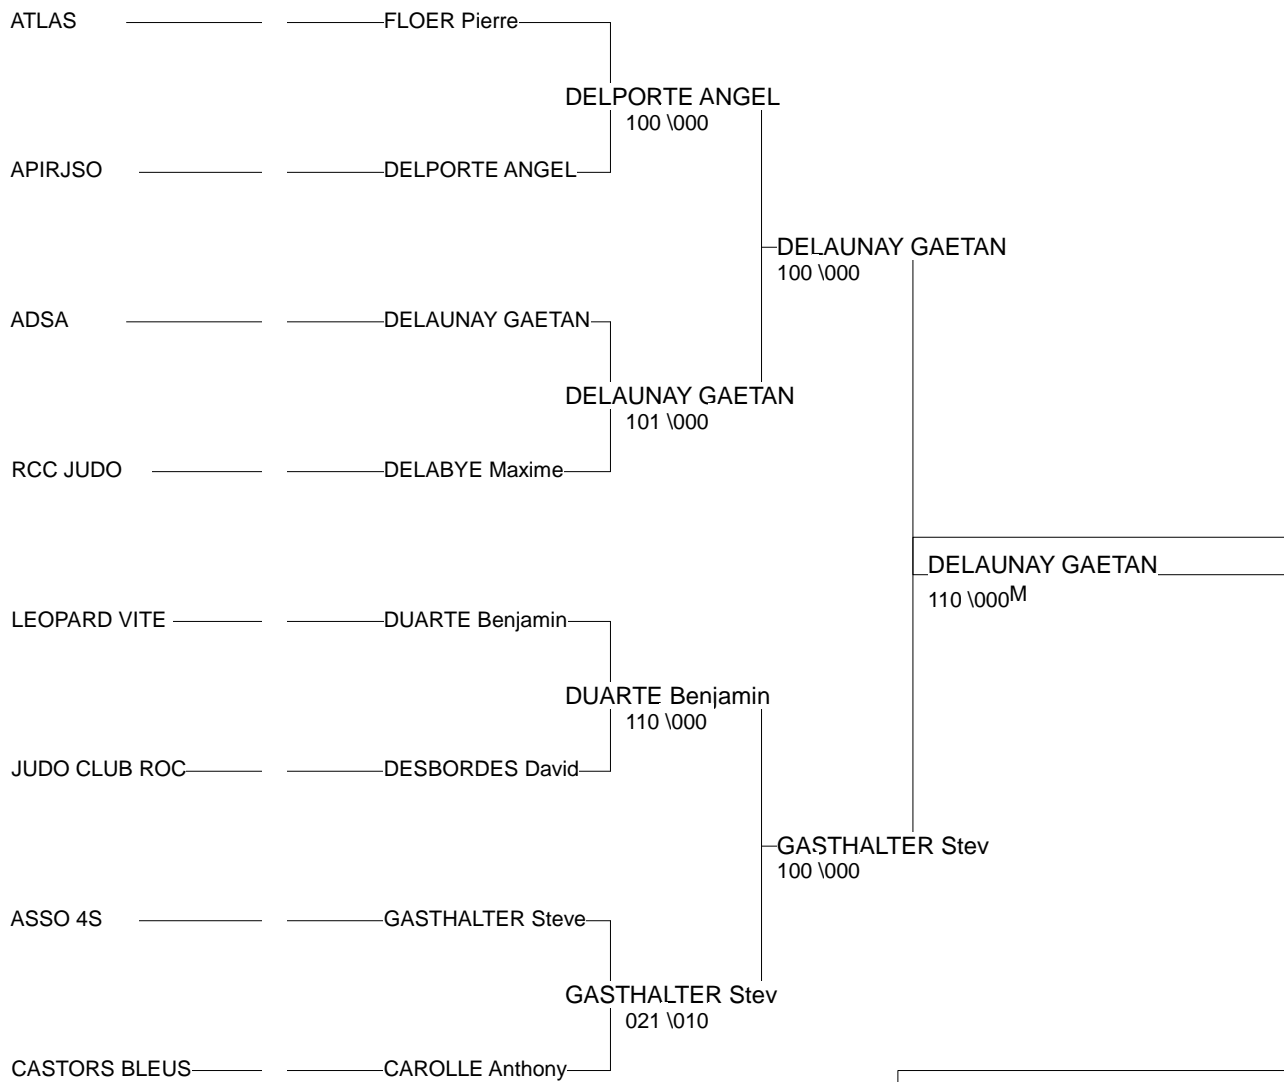

CHAMPIONNAT DE FRANCE SPORT ADAPTE 2D SENIO

PARIS 05/07/2014

Cat. -90

Nb. Judokas : 8

1 - DELAUNAY GAET ADSA	P1
2 - GASTHALTER Ste ASSO 4S	P4
3 - DUARTE Benjamin LEOPARD VITE	P2
3 - DELPORTE ANGE APIRJSO	P3