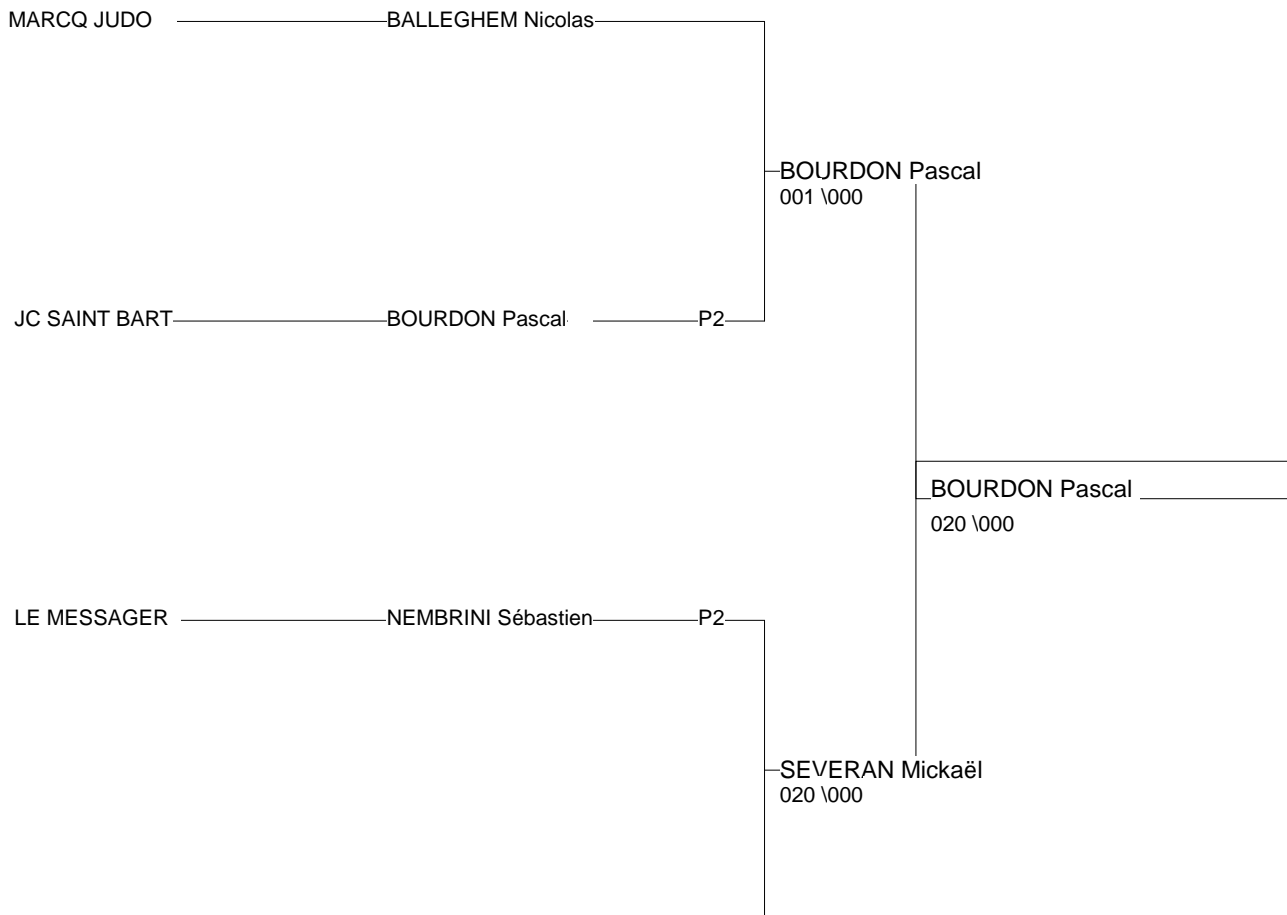

# CHAMPIONNAT DE FRANCE SPORT ADAPTE 3D SENIO

PARIS 05/07/2014

Cat. +100

Nb. Judokas : 3

1 - BOURDON Pasca	JC SAINT BAR	P2
2 - SEVERAN Mickaë	JUDO CLUB DI	P1
3 - BALLEGHEM Nicc	MARCQ JUDO	
3 - NEMBRINI Sébas	LE MESSAGEF	P2