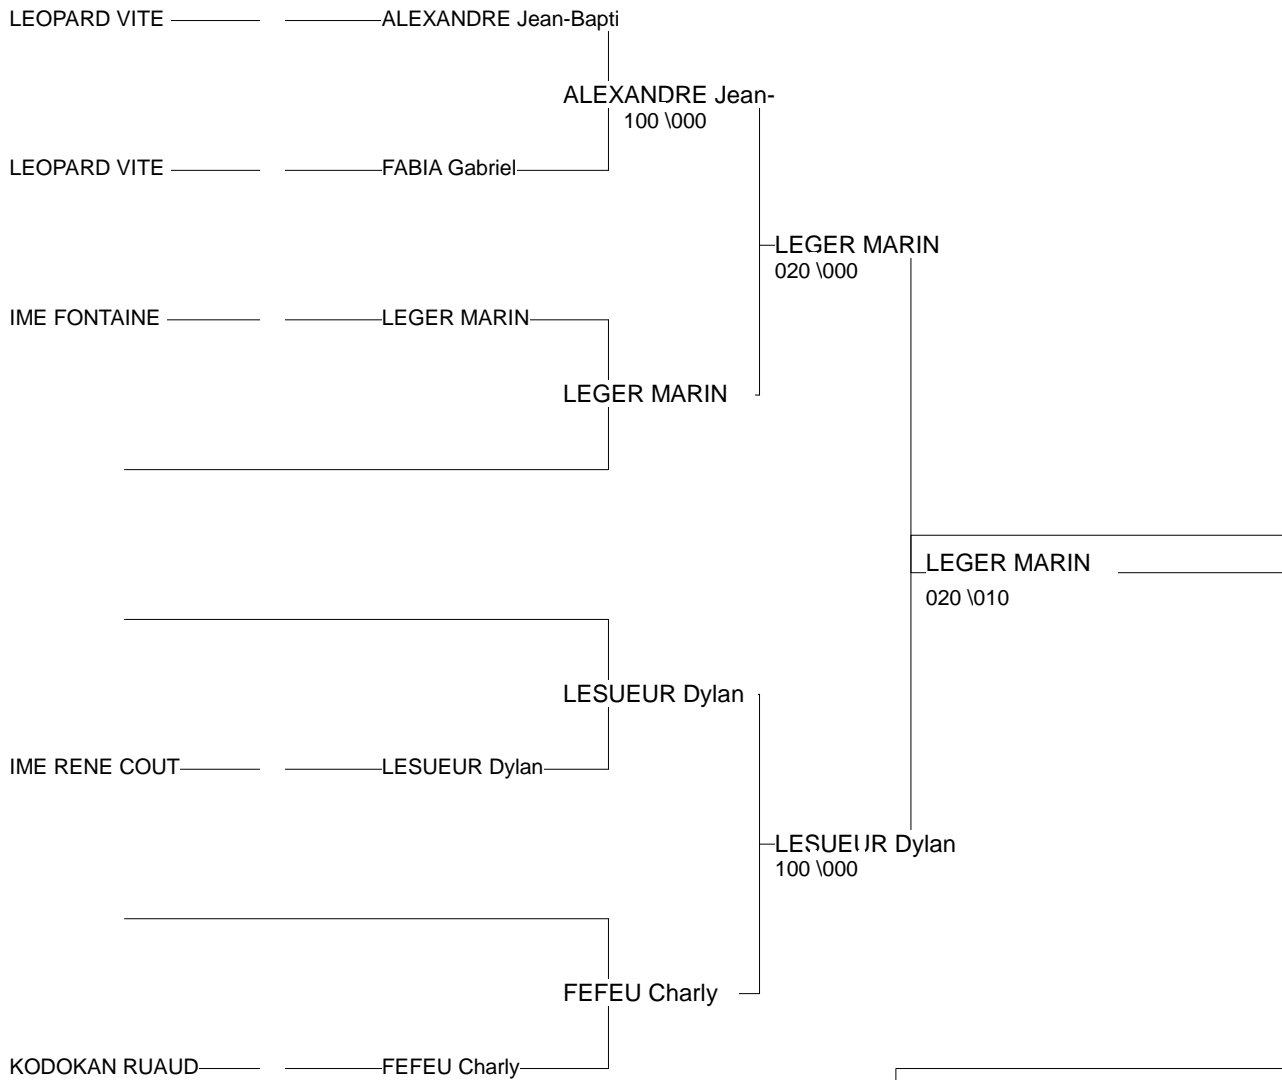

CHAMPIONNAT DE FRANCE SPORT ADAPTE 2D JUNIO

PARIS 05/07/2014

Cat. -55

Nb. Judokas : 5

1 - LÉGER MARIN	IME FONTAINE	P1
2 - LESUEUR Dylan	IME RENE COI	P1
3 - FEFEU Charly	KODOKAN RU.	P2
3 - ALEXANDRE Jean LEOPARD VITE		P1