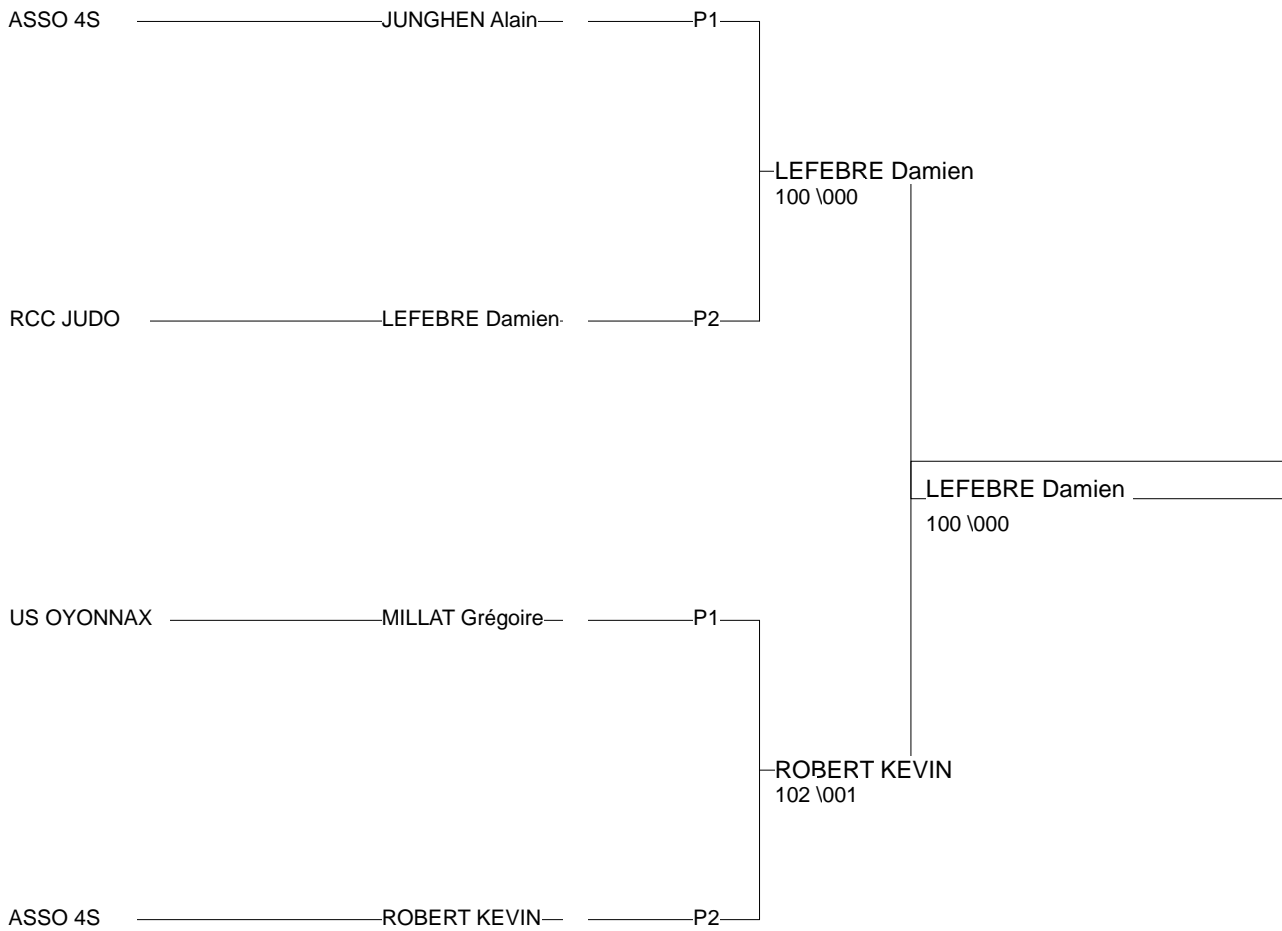

CHAMPIONNAT DE FRANCE SPORT ADAPTE 1D SENIO

PARIS 05/07/2014

Cat. -100

Nb. Judokas : 4

1 - LEFEBRE Damier	RCC JUDO	P2
2 - ROBERT KEVIN	ASSO 4S	P2
3 - JUNGHEN Alain	ASSO 4S	P1
3 - MILLAT Grégoire	US OYONNAX	P1