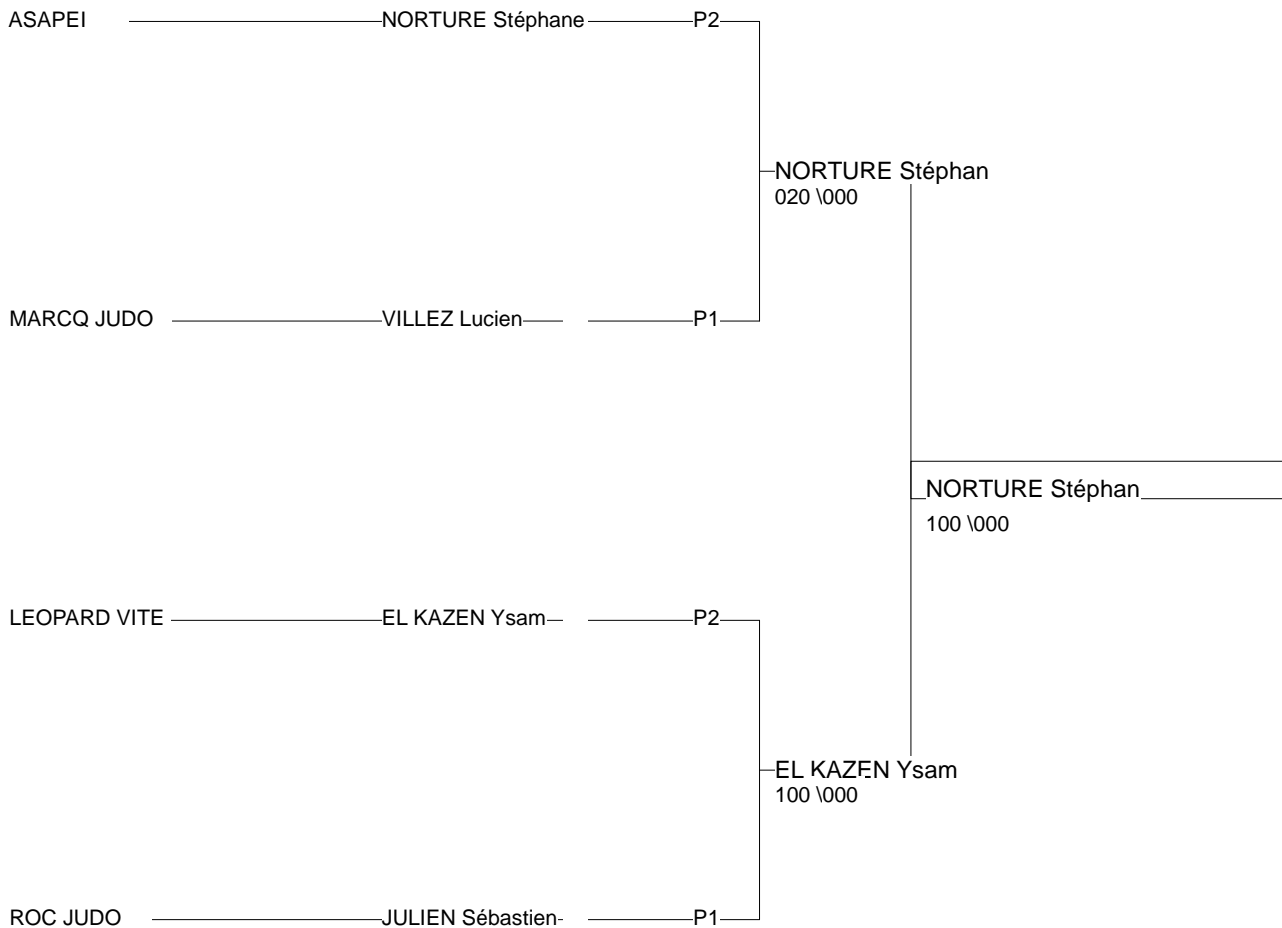

CHAMPIONNAT DE FRANCE SPORT ADAPTE 2D SENIO

PARIS 05/07/2014

Cat. -100

Nb. Judokas : 4

1 - NORTURE Stéphane ASAPEI	P2
2 - EL KAZEN Ysam LEOPARD VITE	P2
3 - VILLEZ Lucien MARCQ JUDO	P1
3 - JULIEN Sébastien ROC JUDO	P1