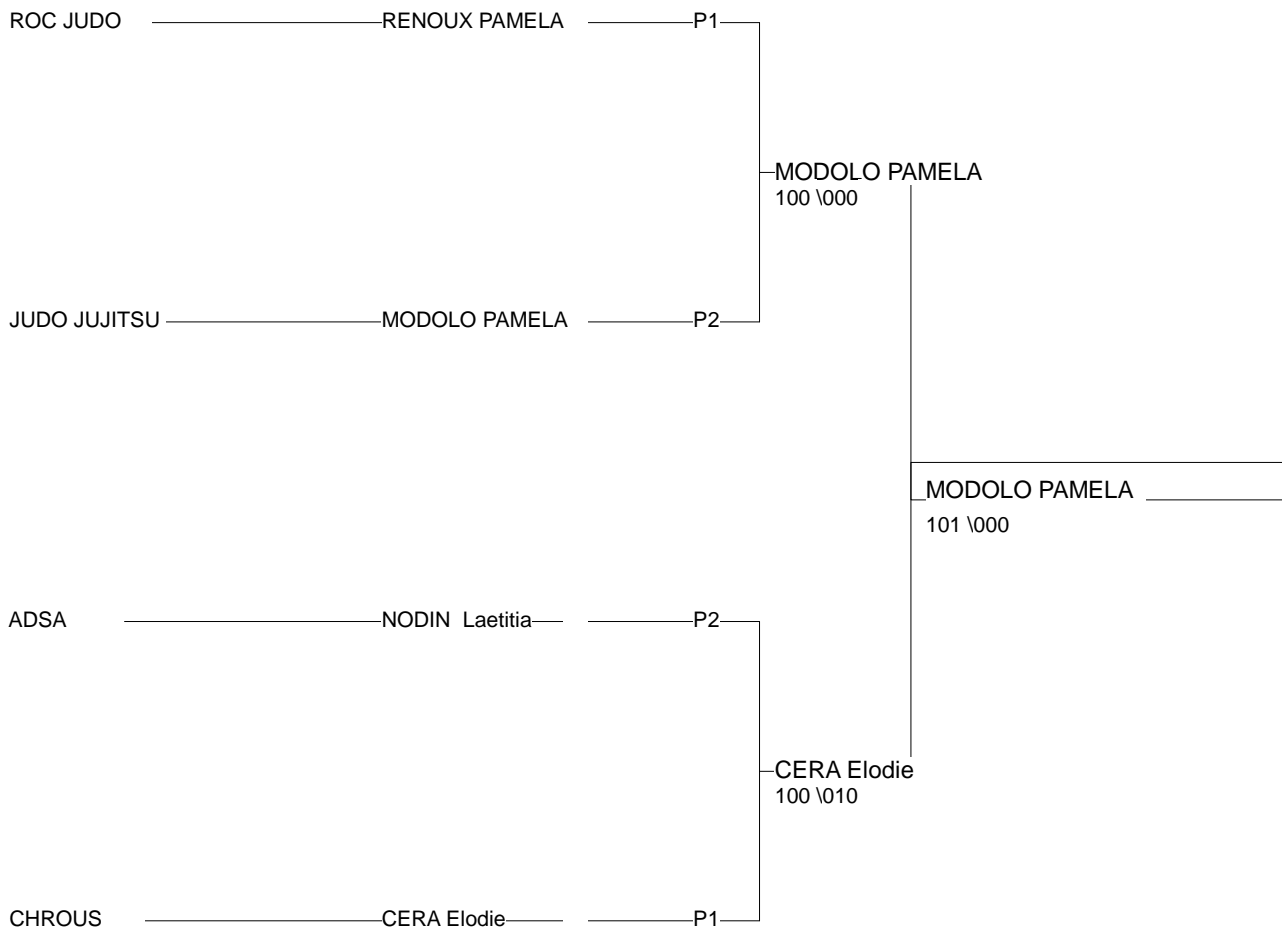

CHAMPIONNAT DE FRANCE SPORT ADAPTE 3D SENIO

PARIS 05/07/2014

Cat. -63

Nb. Judokas : 4

1 - MODOLO PAMEL	JUDO JUJITSU	P2
2 - CERA Elodie	CHROUS	P1
3 - RENOUX PAMEL	ROC JUDO	P1
3 - NODIN Laetitia	ADSA	P2