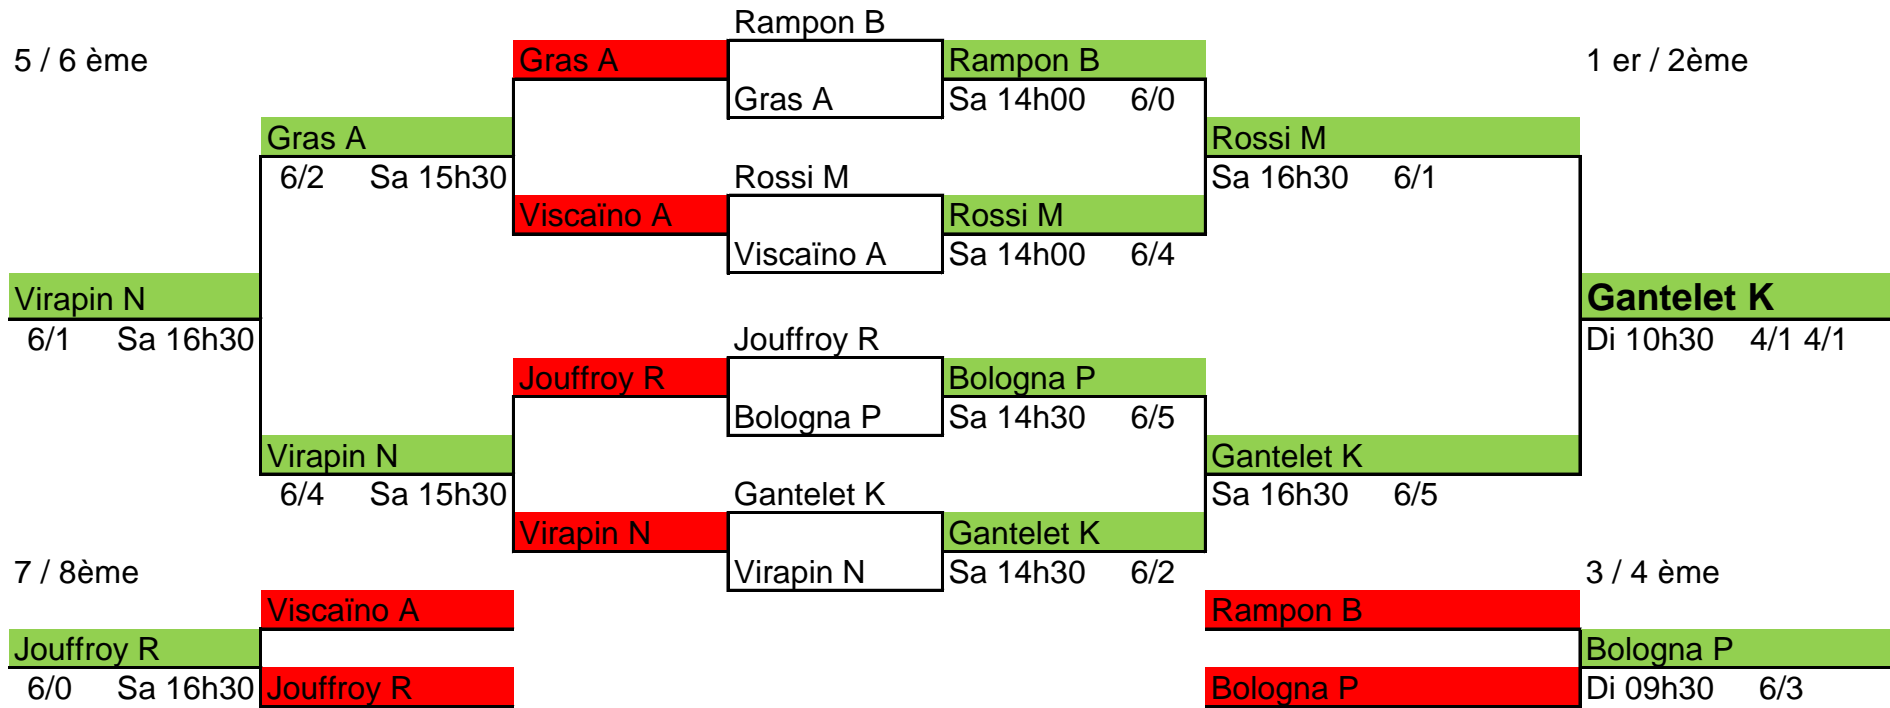

RESULTATS CHAMPIONNAT DE FRANCE TENNIS SPORT ADAPTE 2014 – Tableaux Finaux

Tableau Final SENIOR MASCULIN 2°DIVISION

Tableau Final VETERAN 1 MASCULIN 2°DIVISION

RESULTATS CHAMPIONNAT DE FRANCE TENNIS SPORT ADAPTE 2014 – Tableaux Finaux