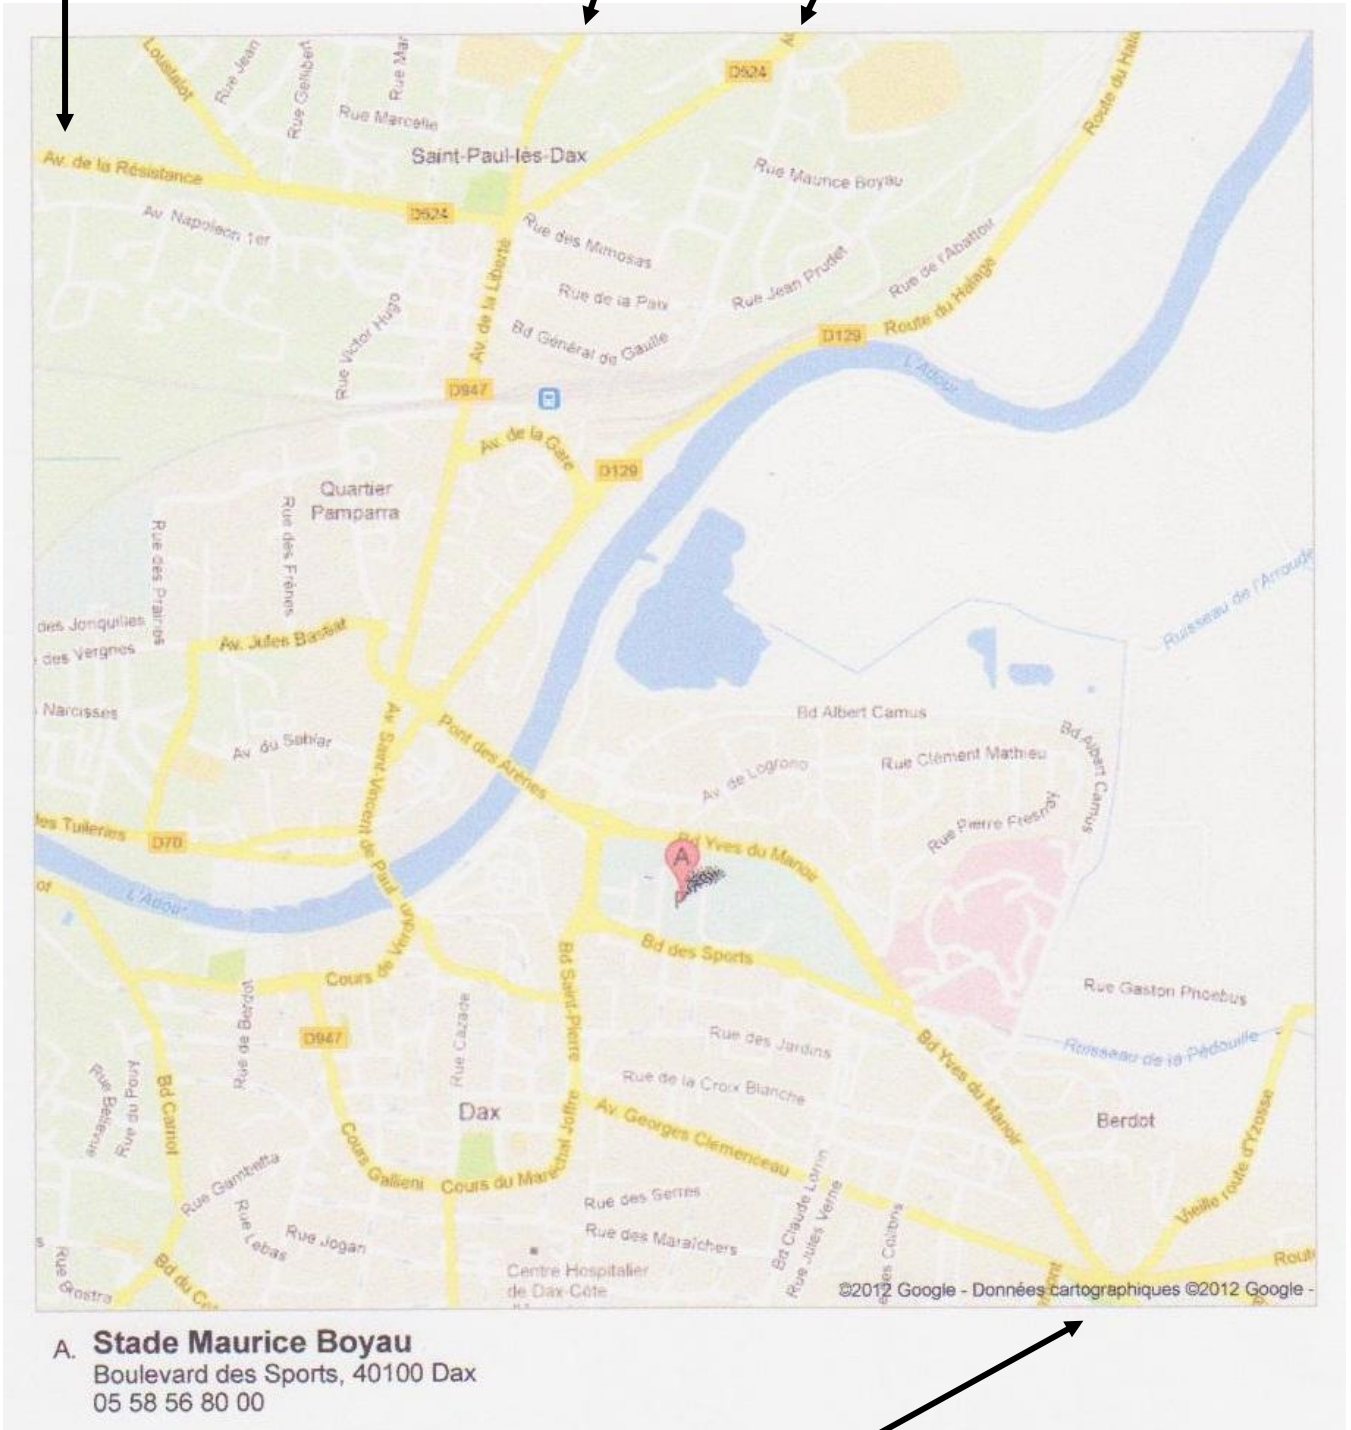

Chèque à l'ordre de : Ligue Sport Adapté d'Aquitaine

Date :

Signature :

PLAN D'ACCES

Bayonne

Bordeaux

Mont-de-Marsan

Pau - Toulouse