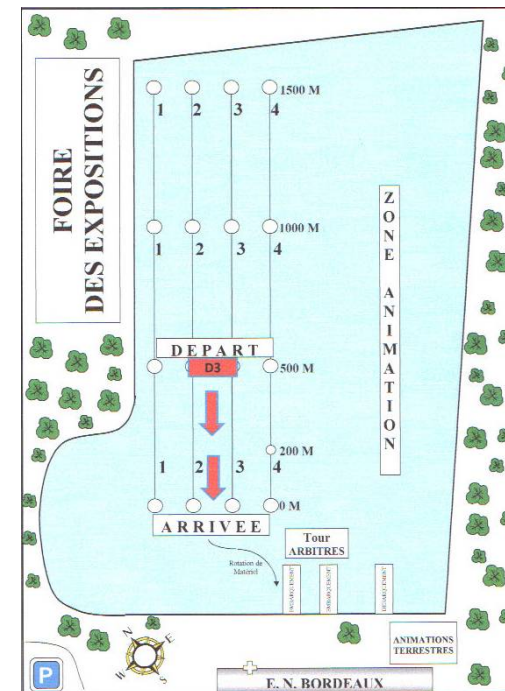

Division 2 ... D2 Bateau kayak de mer (monoplace K1)

Epreuve de Fond : Course sur 1000 mètres avec un virage

Division 3 ... D3 Bateau Sit-On-Top (monoplace K1)

Epreuve de Fond : Course sur 500 mètres sans virage

CATEGORIES

Dans chaque division D1 - D2 - D3 il y a deux catégories :

Espoir Homme - Espoir Femme

Adulte Homme - Adulte Femme

EPREUVE DE FOND

13h15... Départ de la D3

Départ aligné en masse, course sur 500 mètres

13h45... Départ de la D2

Départ aligné en masse, course sur 1000 mètres avec un virage

14h15... Départ de la D1

Départ aligné en masse, course sur 1000 mètres avec un virage

PLAN D'ACCES A L'ENBCK