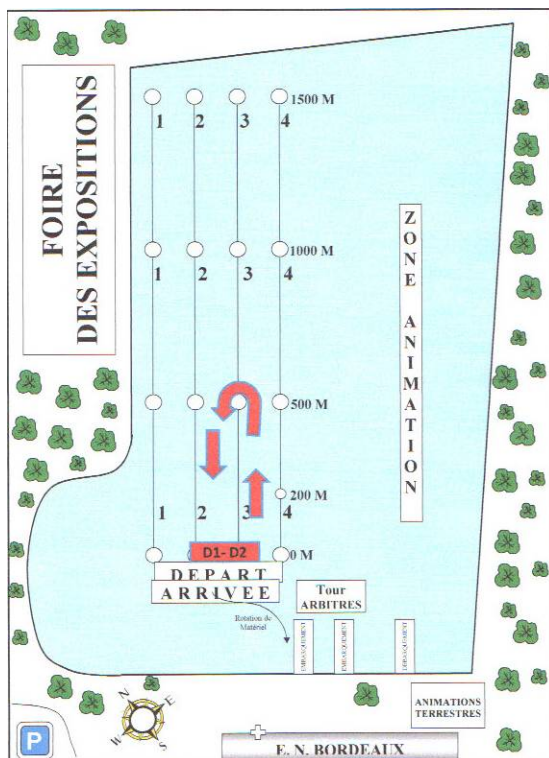

Division 2 ... D2 Bateau kayak de mer (monoplace K1)

Epreuve de Fond : Course sur 1000 mètres avec un virage

Division 3 ... D3 Bateau Sit-On-Top (monoplace K1)

Epreuve de Fond : Course sur 500 mètres sans virage

CATEGORIES

Dans chaque division D1 - D2 - D3 il y a deux catégories :

Espoir Homme - Espoir Femme

Adulte Homme - Adulte Femme

EPREUVE DE FOND

13h15... Départ de la D3

Départ aligné en masse, course sur 500 mètres

13h45... Départ de la D2

Départ aligné en masse, course sur 1000 mètres avec un virage

14h15... Départ de la D1

Départ aligné en masse, course sur 1000 mètres avec un virage

PLAN D'ACCES A L'ENBCK