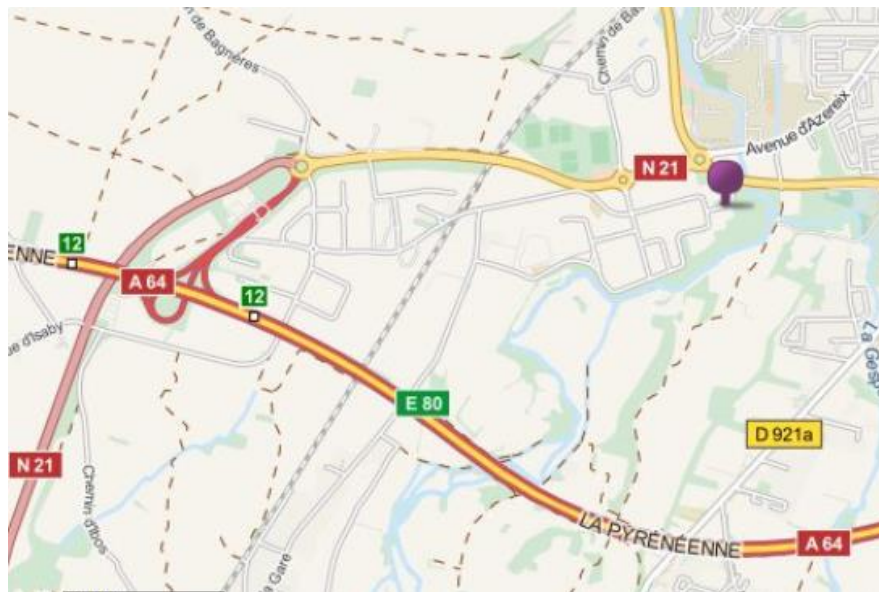

PLAN D'ACCES DOJO

Sortie d'Autoroute N°12

LISTING HOTELS

CAMPANILE HOTEL – RESTAURANT
Route de Lourdes – ZI de Bastillac
65000 TARBES

HOTEL PREMIERE CLASSE
ZI de Bastillac
65000 TARBES