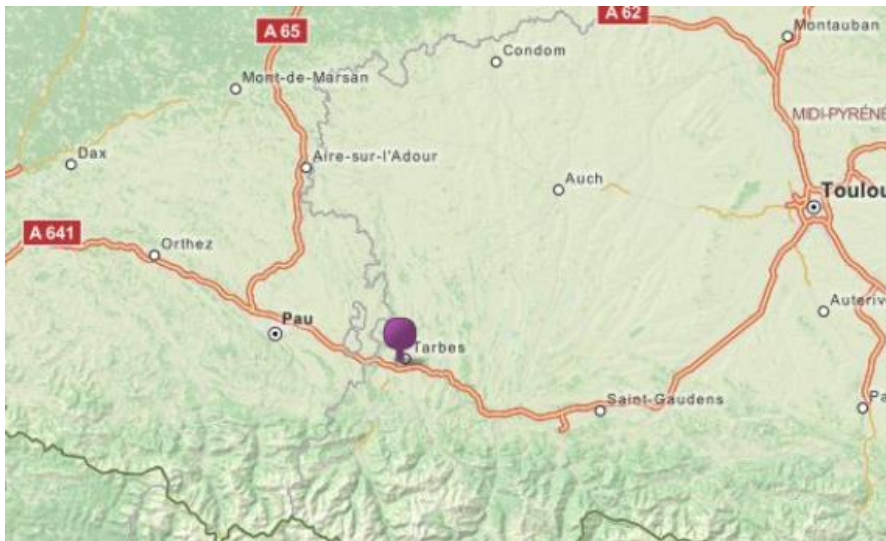

PLAN D'ACCES DOJO

Sortie d'Autoroute N°12

LISTING HOTELS

CAMPANILE HOTEL – RESTAURANT
Route de Lourdes – ZI de Bastillac
65000 TARBES

HOTEL PREMIERE CLASSE
ZI de Bastillac
65000 TARBES