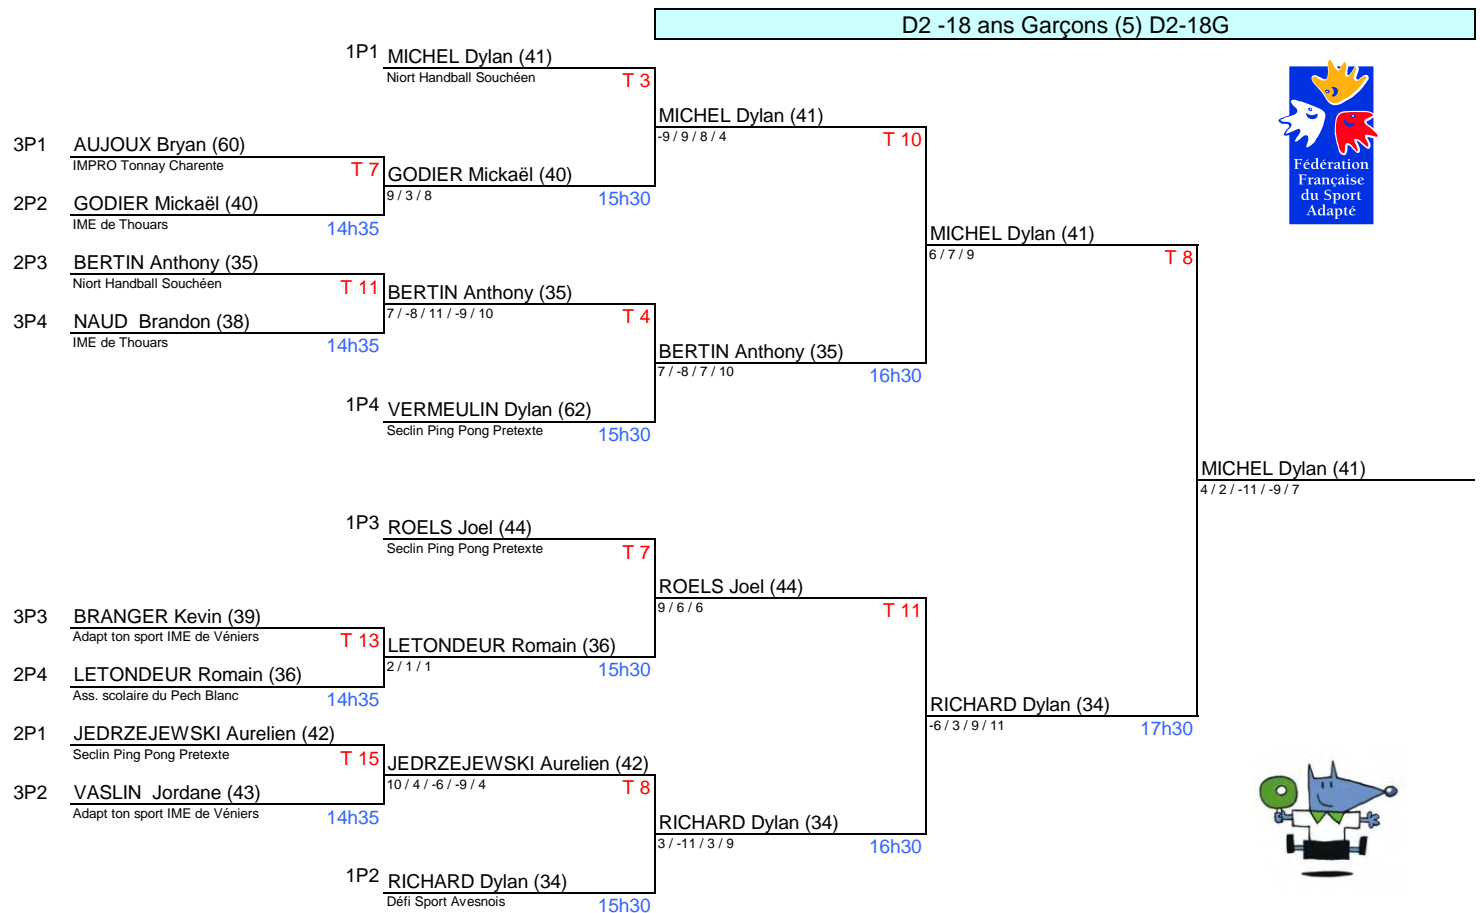

1/8° Finale

1/4° Finale

1/2° Finale

Finale

Classement Final

Clt	NOM et Prénom	Association	Dep.	Reg.
1	MICHEL Dylan (41)	Niort Handball Souchéen	79	PC
2	RICHARD Dylan (34)	Défi Sport Avesnois	59	NPC
3	BERTIN Anthony (35)	Niort Handball Souchéen	79	PC
3	ROELS Joel (44)	Seclin Ping Pong Pretexte	59	NPC
5	GODIER Mickaël (40)	IME de Thouars	79	PC
5	JEDRZEJEWSKI Aurelien (42)	Seclin Ping Pong Pretexte	59	NPC
5	VERMEULIN Dylan (62)	Seclin Ping Pong Pretexte	59	NPC
5	LETONDEUR Romain (36)	Ass. scolaire du Pech Blanc	82	MP
9	NAUD Brandon (38)	IME de Thouars	79	PC
9	AUJOUX Bryan (60)	IMPRO Tonnay Charente	17	PC
9	VASLIN Jordane (43)	Adapt ton sport IME de Véniers	86	PC
9	BRANGER Kevin (39)	Adapt ton sport IME de Véniers	86	PC
13	DOUSSELIN Jason (45)	Adapt ton sport IME de Véniers	86	PC