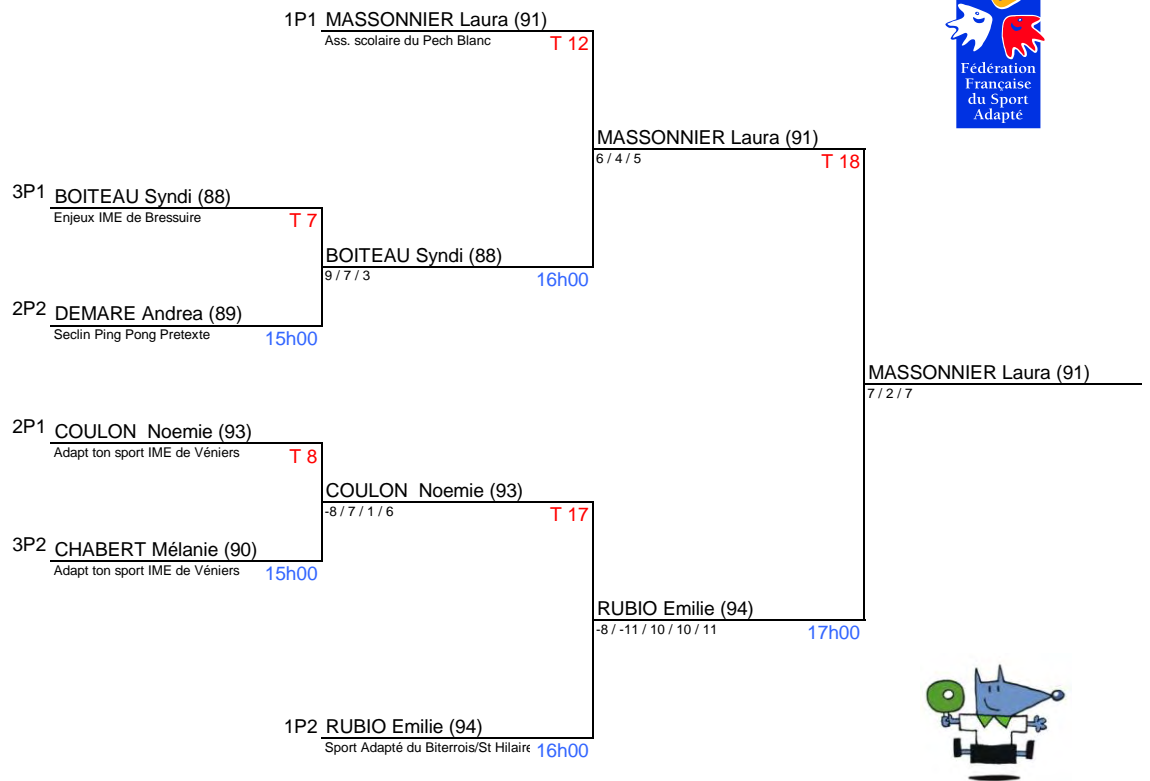

Classement Final

Cl.	NOM et Prénom	Association	Dep.	Reg.
1	MASSONNIER Laura (91)	Ass. scolaire du Pech Blanc	82	MP
2	RUBIO Emilie (94)	Sport Adapté du Biterrois/St Hilaire	34	LR
3	BOITEAU Syndi (88)	Enjeux IME de Bressuire	79	PC
4	COULON Noemie (93)	Adapt ton sport IME de Véniers	86	PC
5	DEMARE Andrea (89)	Seclin Ping Pong Pretexte	59	NPC
6	CHABERT Mélanie (90)	Adapt ton sport IME de Véniers	86	PC
7	VIAUD Audrey (92)	Enjeux IME de Bressuire	79	PC