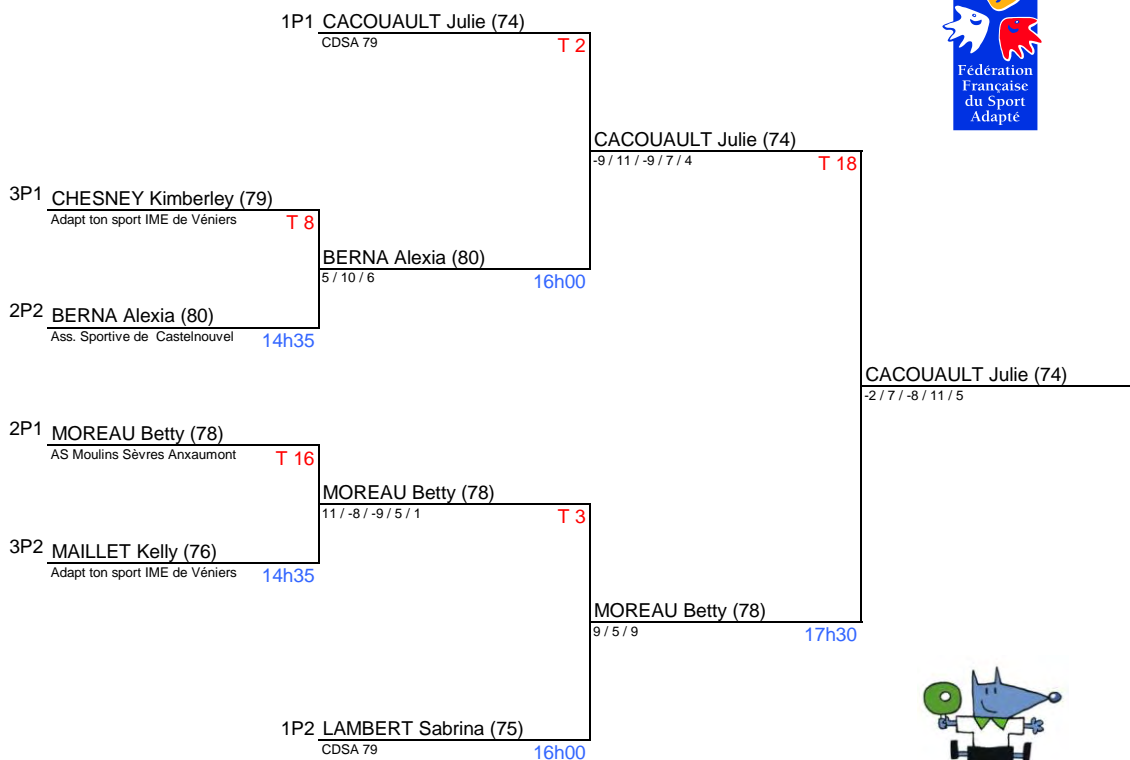

D1 -18 ans Filles (12) D1-18F

Classement Final

Cl.	NOM et Prénom	Association	Dep.	Reg.
1	CACOUAULT Julie (74)	CDSA 79	79	PC
2	MOREAU Betty (78)	AS Moulins Sèvres Anxaumont	86	PC
3	BERNA Alexia (80)	Ass. Sportive de Castelnouvel	31	MP
	LAMBERT Sabrina (75)	CDSA 79	79	PC
5	MAILLET Kelly (76)	Adapt ton sport IME de Véniers	86	PC
	CHESNEY Kimberley (79)	Adapt ton sport IME de Véniers	86	PC