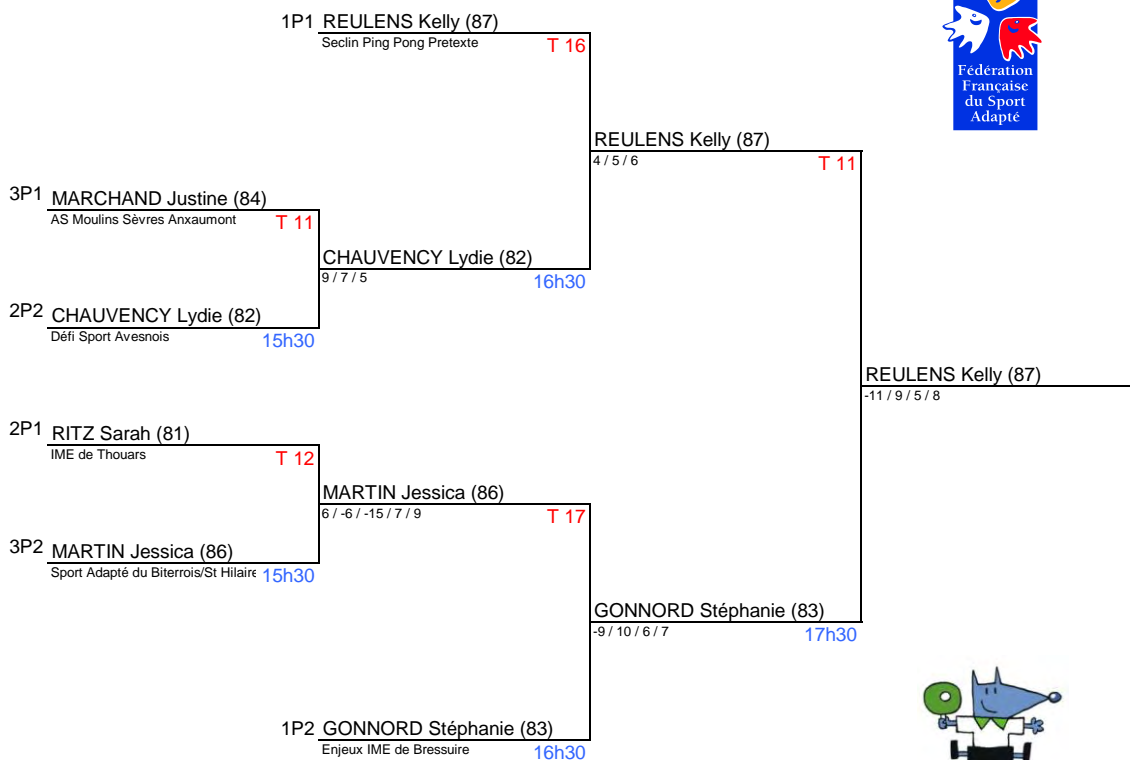

D2 -21 ans Filles (13) D2-21F

Classement Final

Cl.	NOM et Prénom	Association	Dep.	Reg.
1	REULENS Kelly (87)	Seclin Ping Pong Pretexte	59	NPC
2	GONNORD Stéphanie (83)	Enjeux IME de Bressuire	79	PC
3	CHAUVENCY Lydie (82)	Défi Sport Avesnois	59	NPC
	MARTIN Jessica (86)	Sport Adapté du Biterrois/St Hilaire	34	LR
5	MARCHAND Justine (84)	AS Moulins Sèvres Anxaumont	86	PC
	RITZ Sarah (81)	IME de Thouars	79	PC
7	BRULE Manon (85)	Adapt ton sport IME de Véniers	86	PC