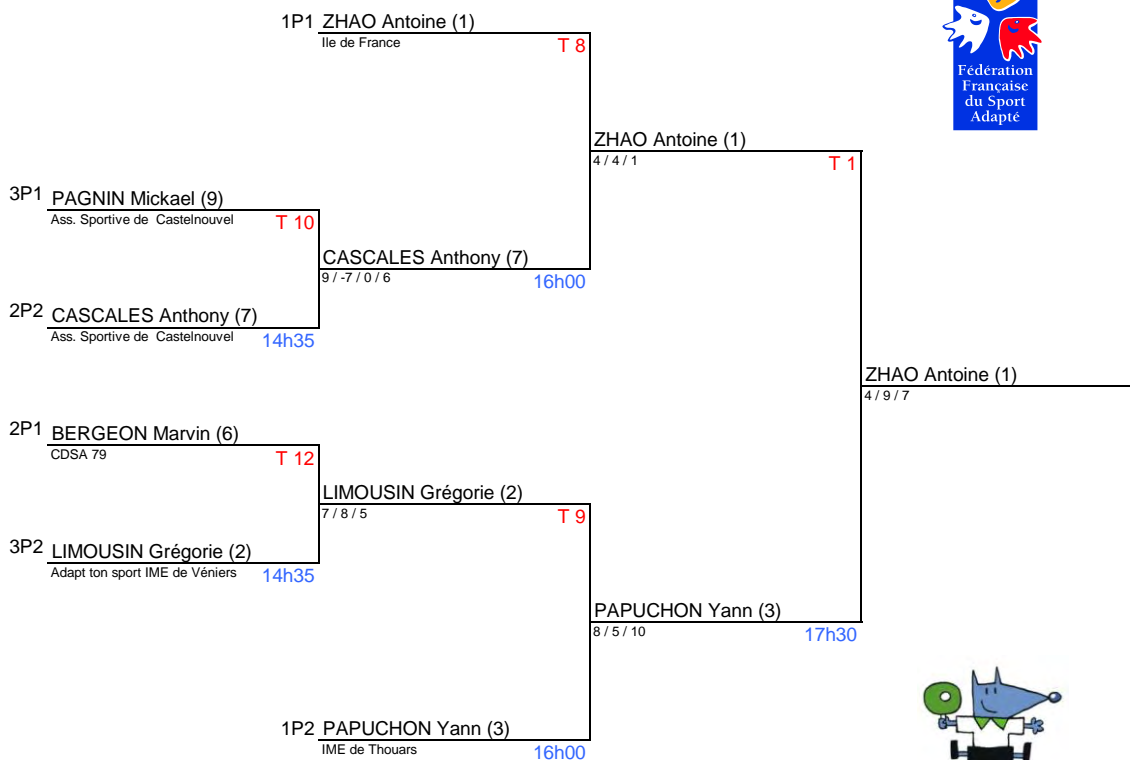

D1 -21 ans Garçons (1) D1-21G

Classement Final

Cl.	NOM et Prénom	Association	Dep.	Reg.
1	ZHAO Antoine (1)	Ile de France	92	IdF
2	PAPUCHON Yann (3)	IME de Thouars	79	PC
3	CASCALES Anthony (7)	Ass. Sportive de Castelnouvel	31	MP
	LIMOUSIN Grégoire (2)	Adapt ton sport IME de Véniers	86	PC
5	PAGNIN Mickael (9)	Ass. Sportive de Castelnouvel	31	MP
	BERGEON Marvin (6)	CDSA 79	79	PC
7	SANTANDREU Gael (8)	Ass. Sportive de Castelnouvel	31	MP
F	PICART Steven (4)	IME de Thouars	79	PC