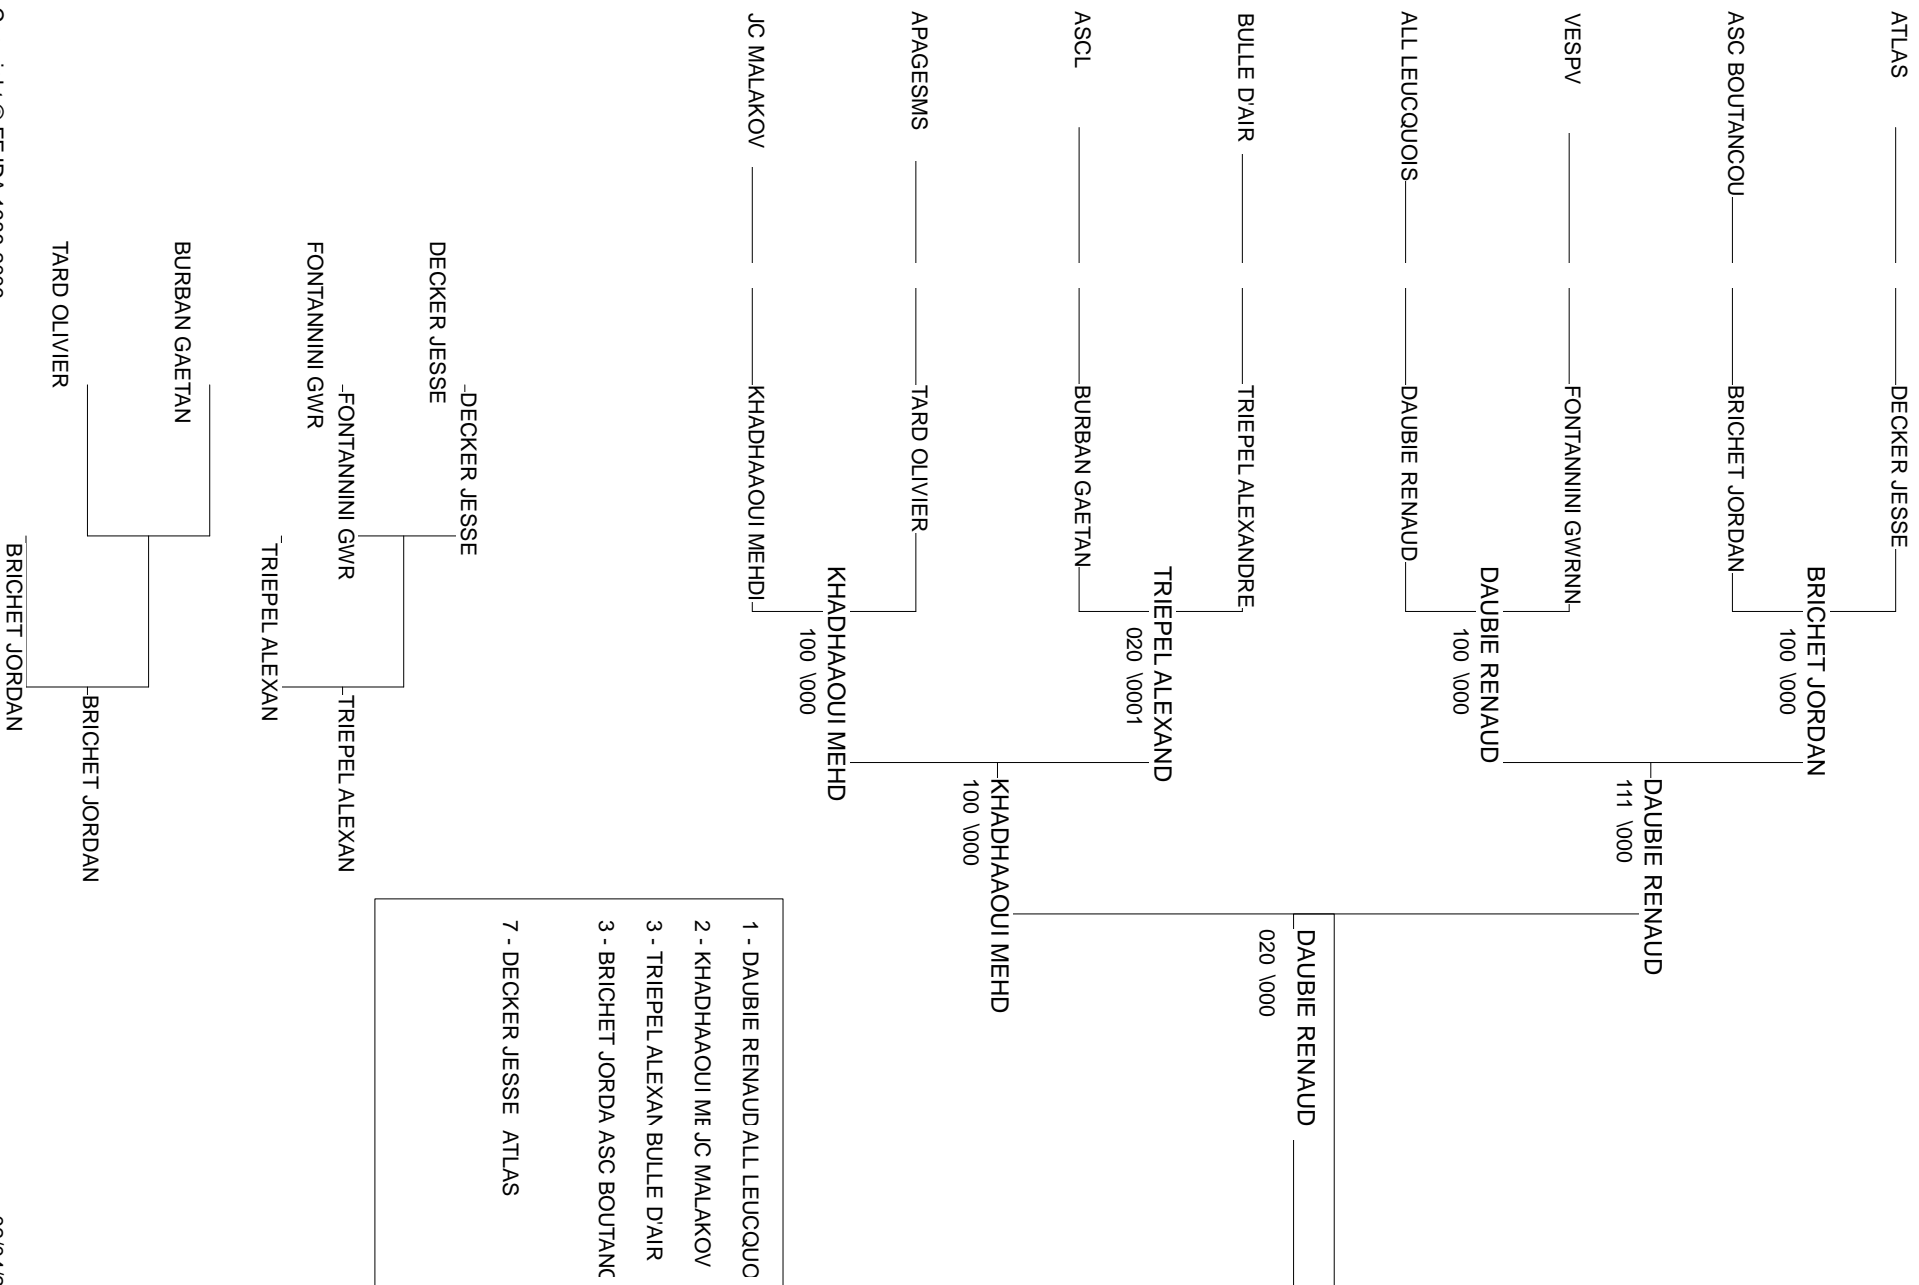

Cht France Sport Adapté Seniors M 1ère Div.

ROUEN 23/03/2013

Cat. - 73

Nb. Judokas : 8

1 - DAUBIE RENAUD ALL LEUCCOIS	P3
2 - KHADHAAOUI ME JC MALAKOV	P3
3 - TRIEPEL ALEXAN BULLE D'AIR	P2
3 - BRICHET JORDA ASC BOUTANC	P1
7 - DECKER JESSE ATLAS	P2