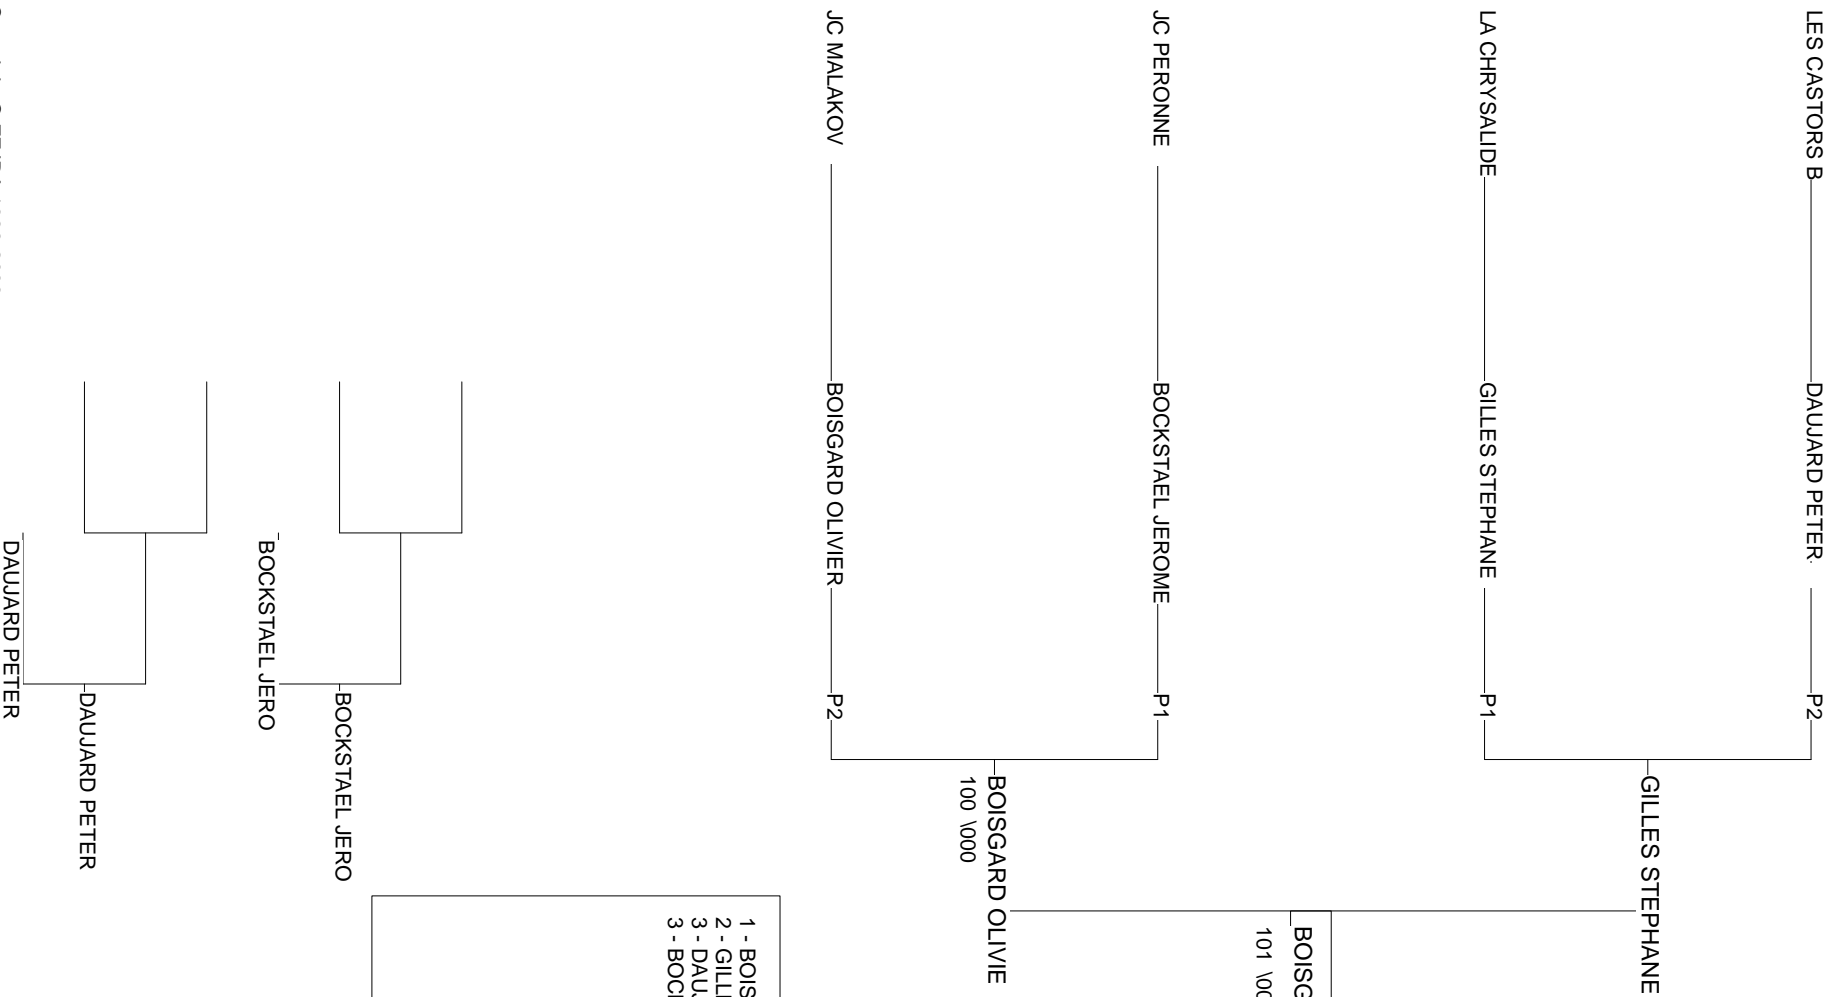

Cht France Sport Adapté Seniors M 1ère Div.

ROUEN 23/03/2013

Cat. -60

Nb. Judokas : 4

1 - BOISGARD OLIVI JC MALAKOV	P2
2 - GILLES STEPHAN LA CHRYSALID	P1
3 - DAUJARD PETER LES CASTORS	P2
3 - BOCKSTAEL JER JC PERONNE	P1