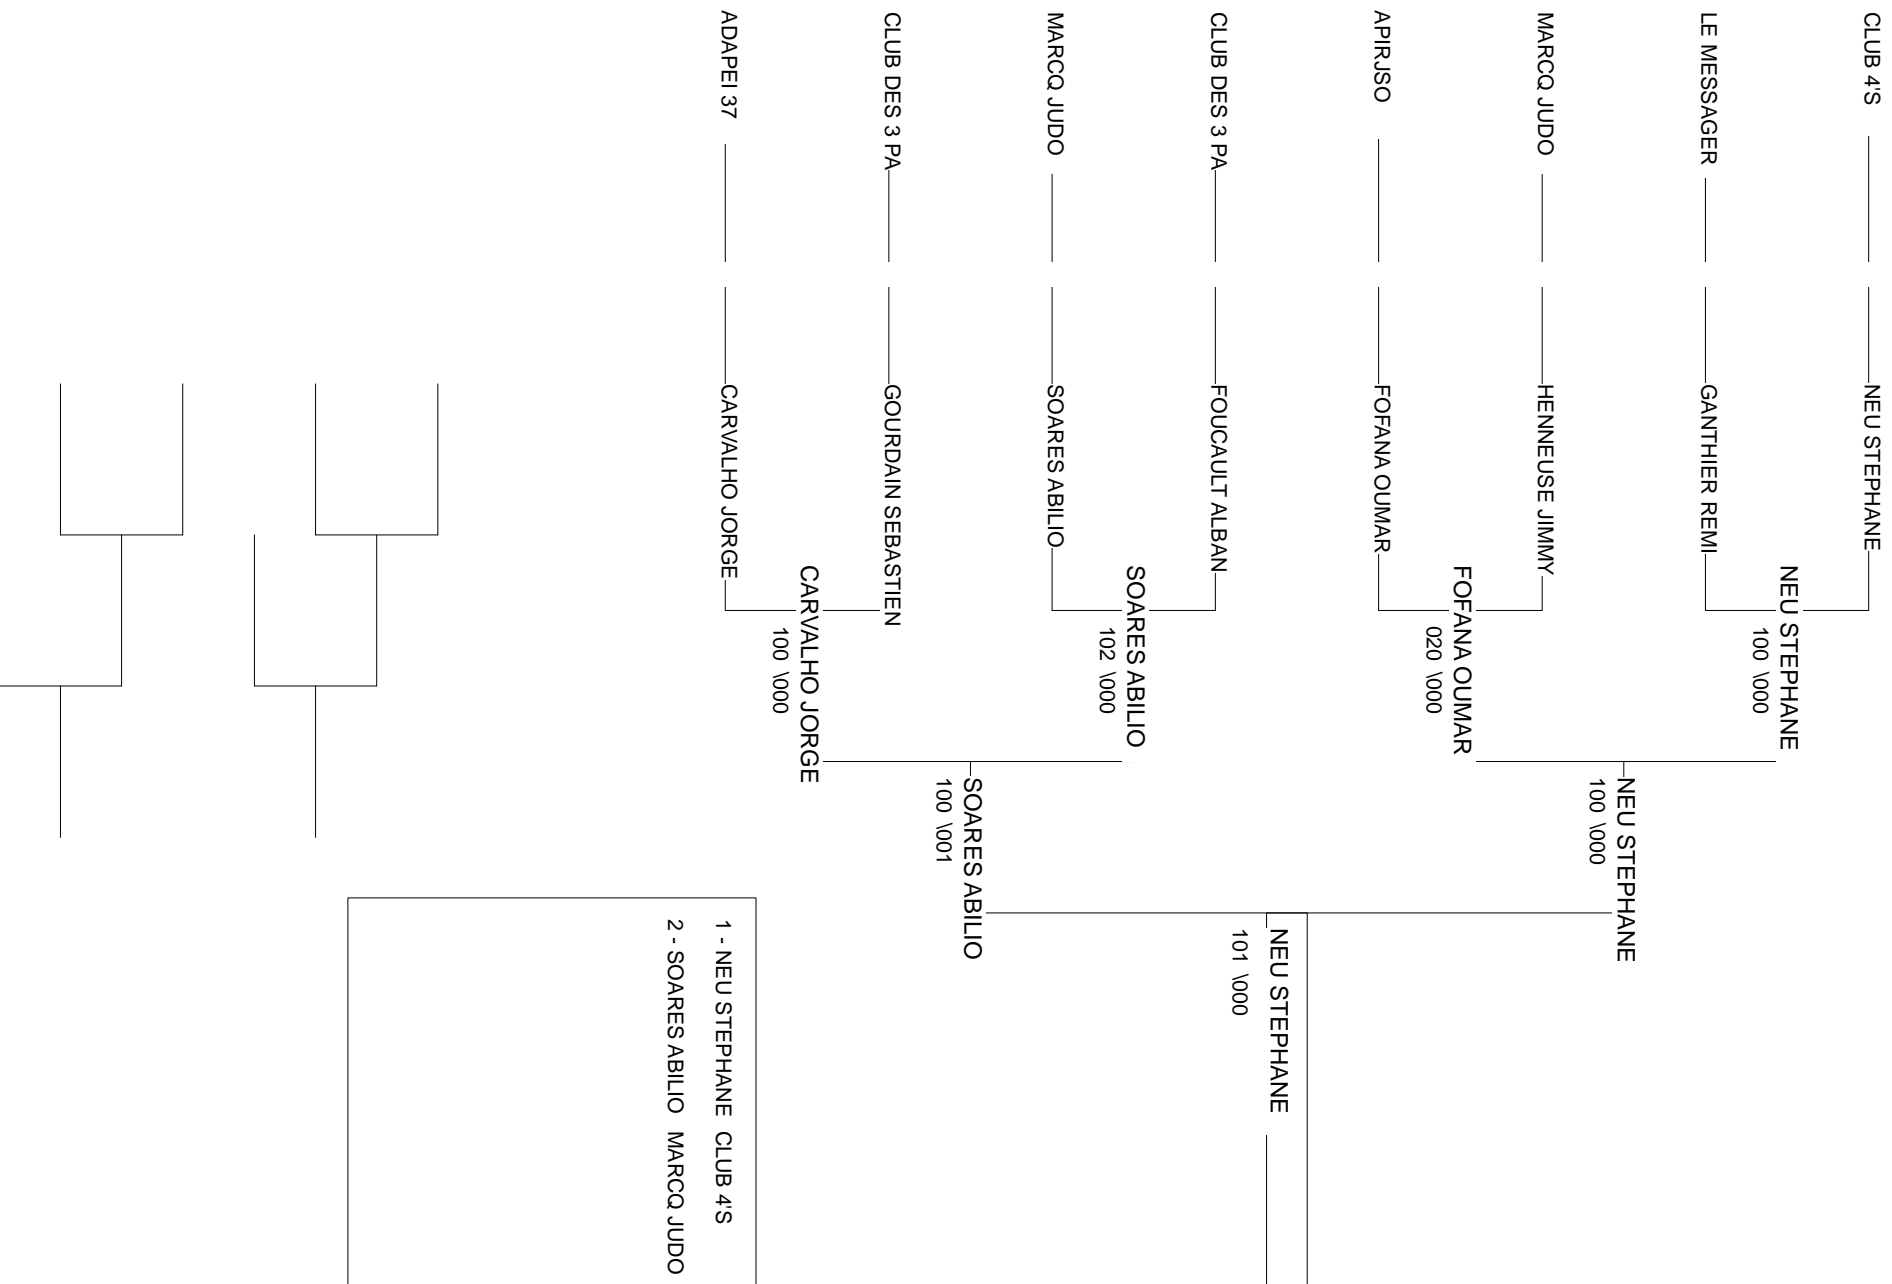

Cht France Sport Adapté Seniors 2ème Div.

ROUEN 23/03/2013

Cat. -81

Nb. Judokas : 8

1 - NEU STEPHANE	CLUB 4'S	P1
2 - SOARES ABILIO	MARCA JUDO	P1